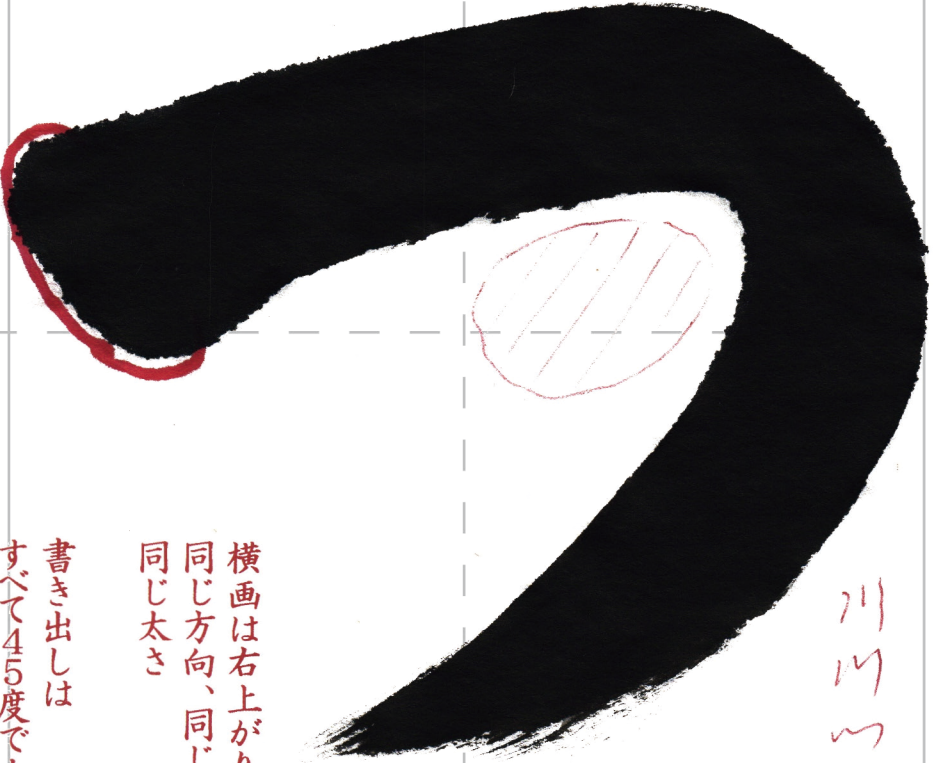

ヨコ...細い
タテ...太い

川川川川

書き出しは
すべて45度で止まり
筆を立てる

横画は右上がり6度で
同じ方向、同じ間隔、
同じ太さ

丸味をつける

幾幾幾

奈奈奈

止めてから左上へ