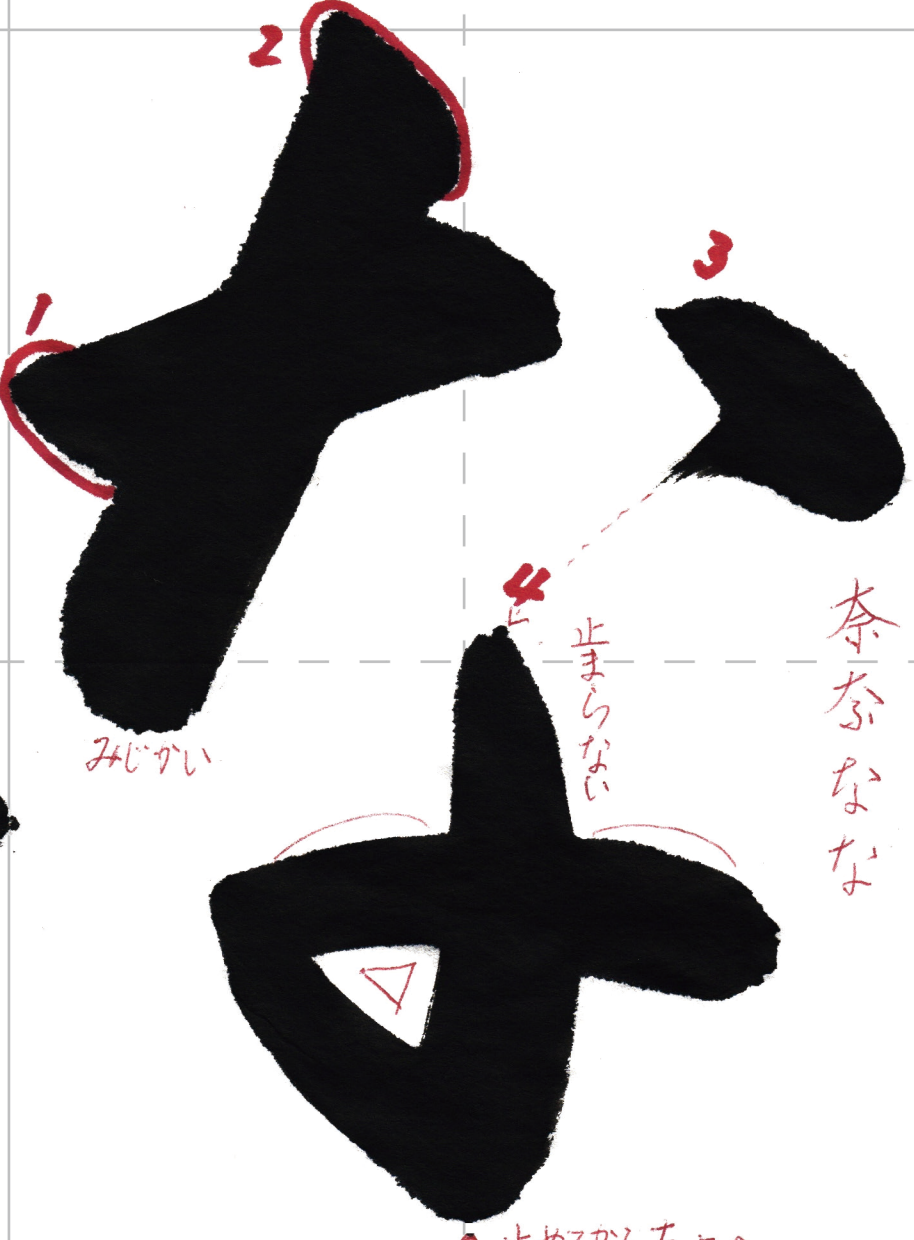

ヨコ...細い
タテ...太い

川川川川

書き出しは
すべて45度で止まり
筆を立てる

横画は右上がり6度で
同じ方向、同じ間隔、
同じ太さ

丸味をつける

幾幾幾

奈奈奈

止めてから左上へ