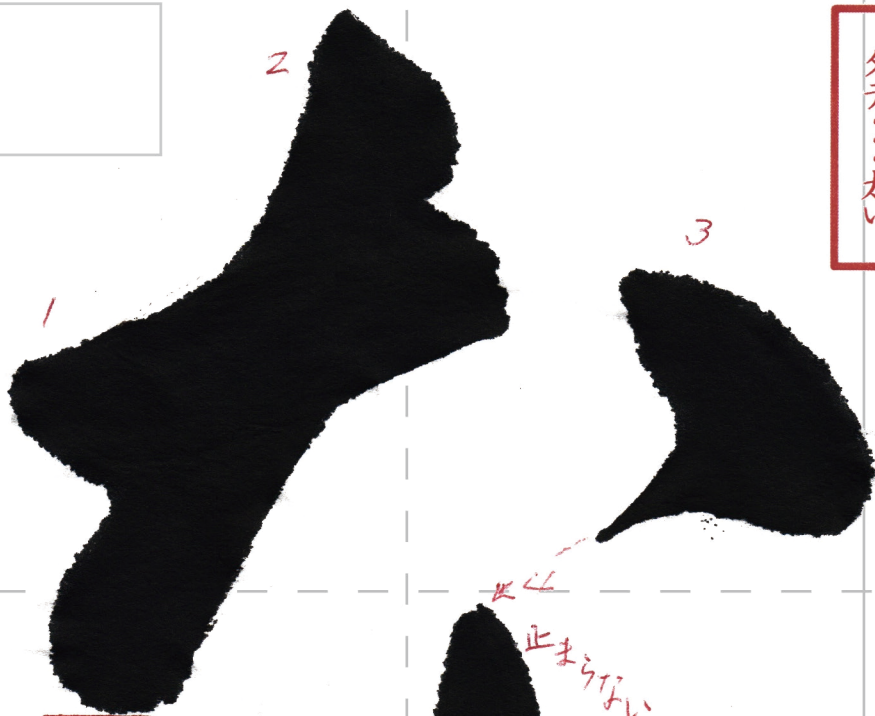

ヨコ...細い
タテ...太い

短い
奈 奈 な な

書き出しは
すべて45度で止まり
筆を立てる

横画は右上がり6度で
同じ方向、同じ間隔、
同じ太さ