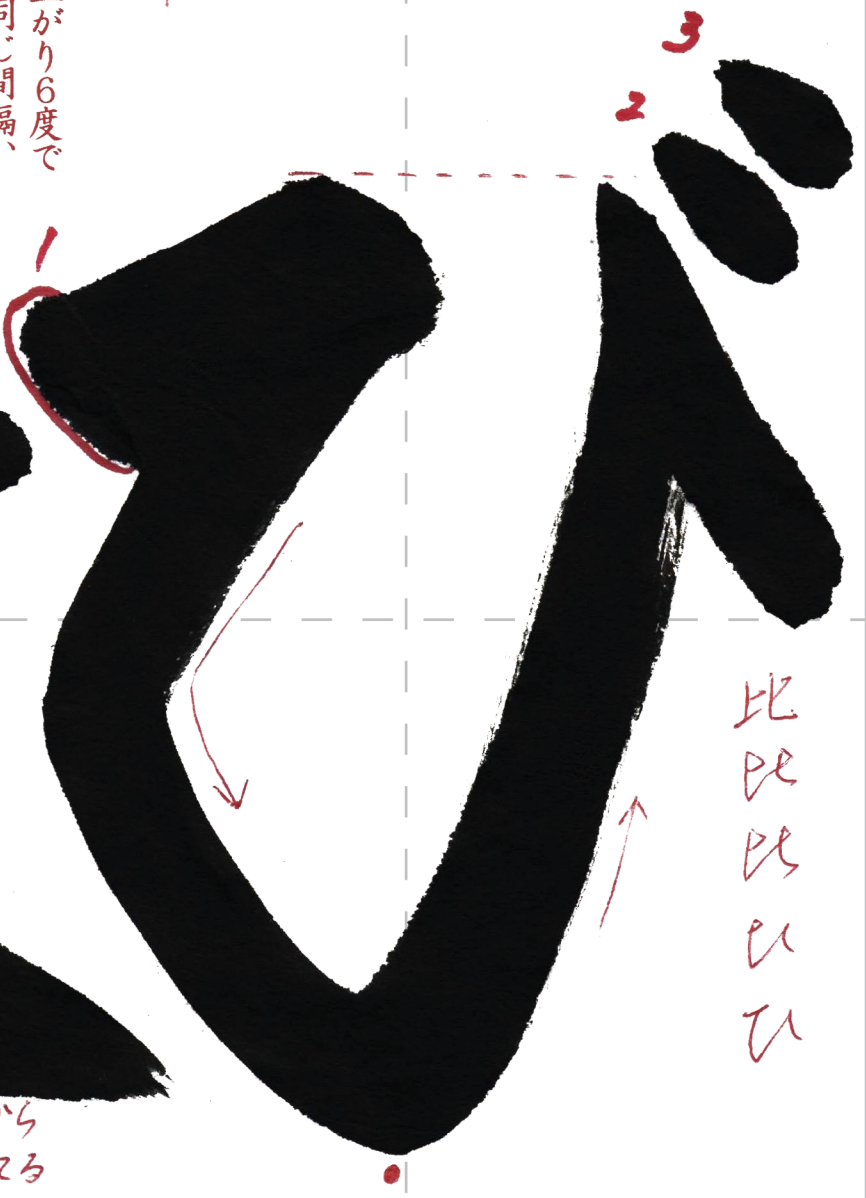

ヨコ...細い
タテ...太い

↑まん中から書く

乃乃乃乃のの

書き出しは
すべて45度で止まり
筆を立てる

横画は右上がり6度で
同じ方向、同じ間隔、
同じ太さ

出る

止めてから
筆を立てる

比比比比