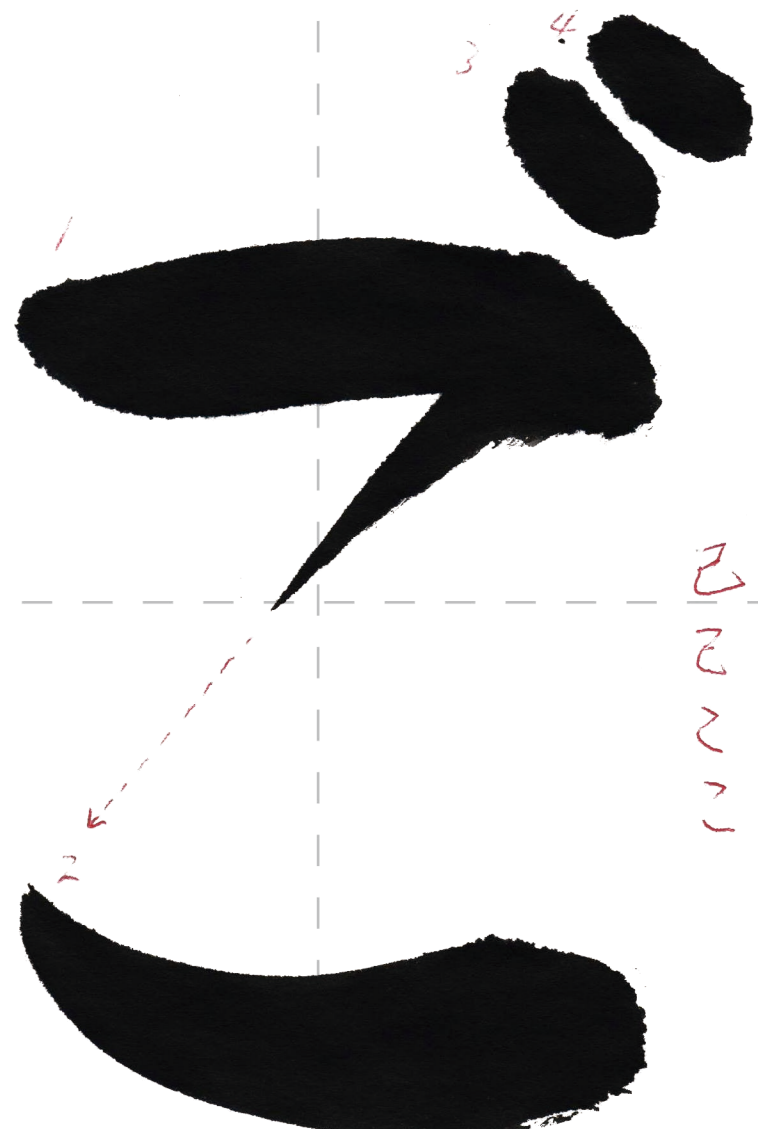

ヨコ...細い  
タテ...太い

書き出しは  
すべて45度で止まり  
筆を立てる

横画は右上がり6度で  
同じ方向、同じ間隔、  
同じ太さ

細い

止めてから  
左上へ

短い

長い