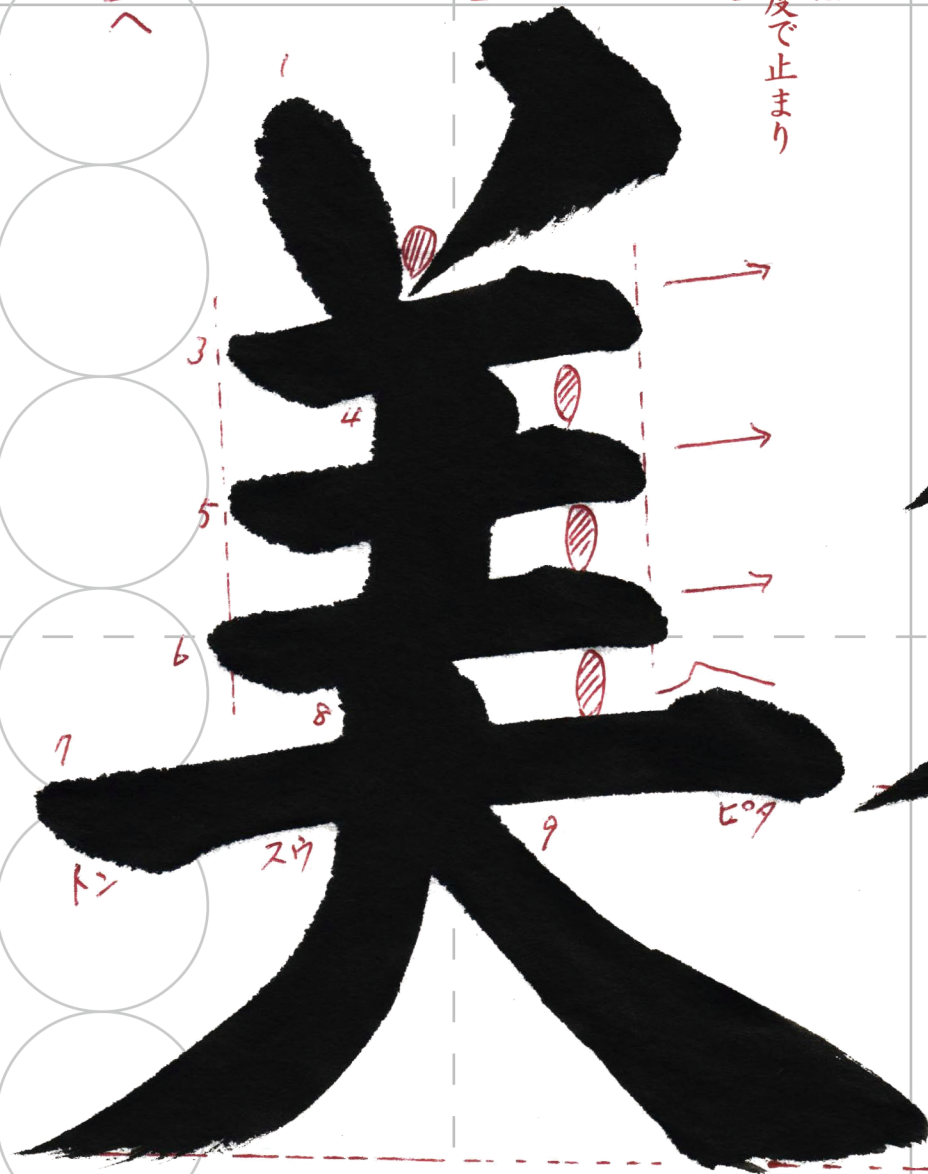

ヨコ...細い
タテ...太い

細い↑

↑まん中から

乃乃乃乃の

止めてから
穂先で上へ

書き出しは
すべて45度で止まり
筆を立てる

横画は右上がり6度で
同じ方向、同じ間隔、
同じ太さ

2より3は太い

出る

止めてから筆をたてる

はなさない