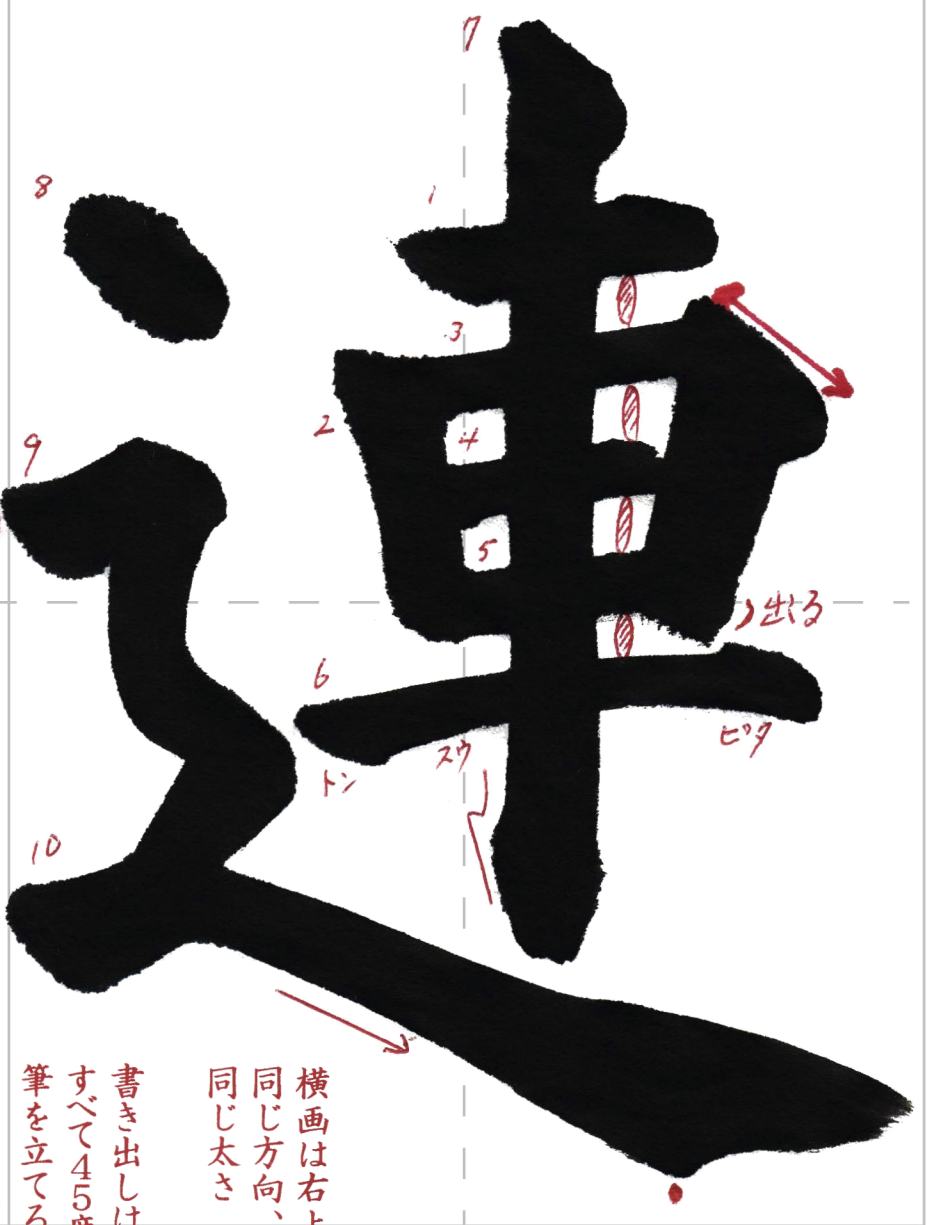

ヨコ...細い  
タテ...太い

2より3は太い  
出る

書き出しは  
すべて45度で止まり  
筆を立てる

横画は右上がり6度で  
同じ方向、同じ間隔、  
同じ太さ