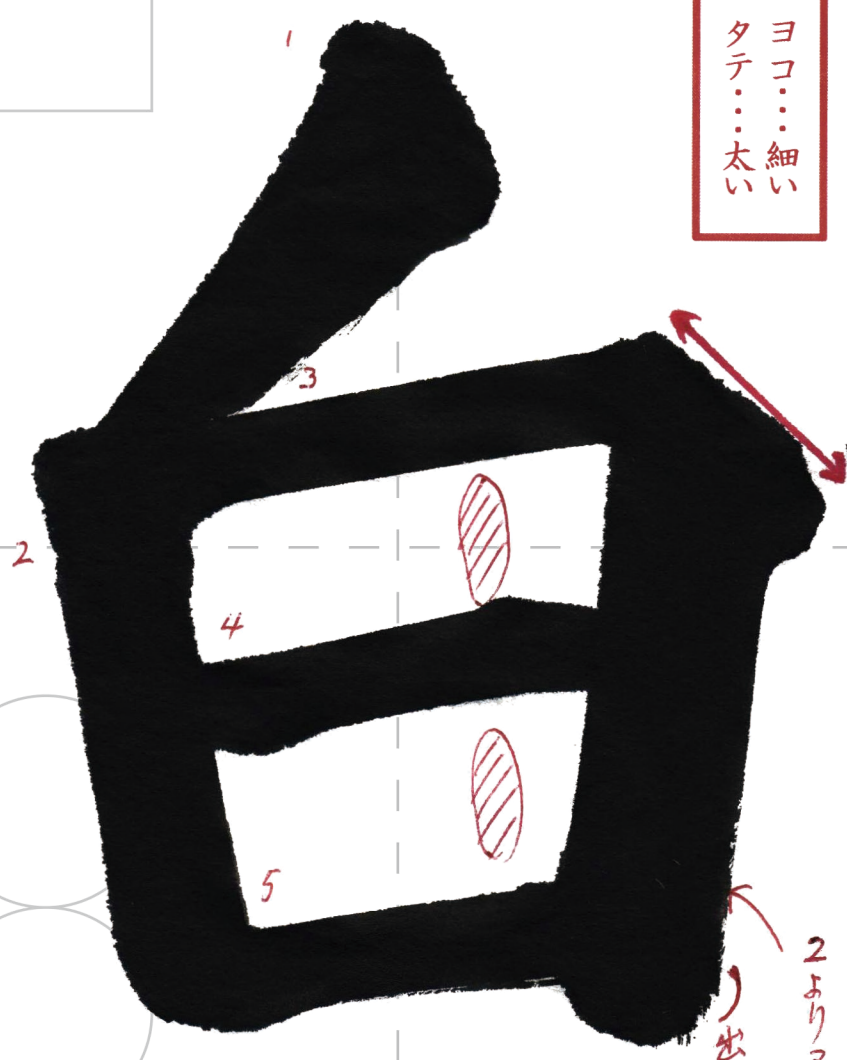

ヨコ...細い  
タテ...太い

2より3は太い  
出る

書き出しは  
すべて45度で止まり  
筆を立てる

横画は右上がり6度で  
同じ方向、同じ間隔、  
同じ太さ