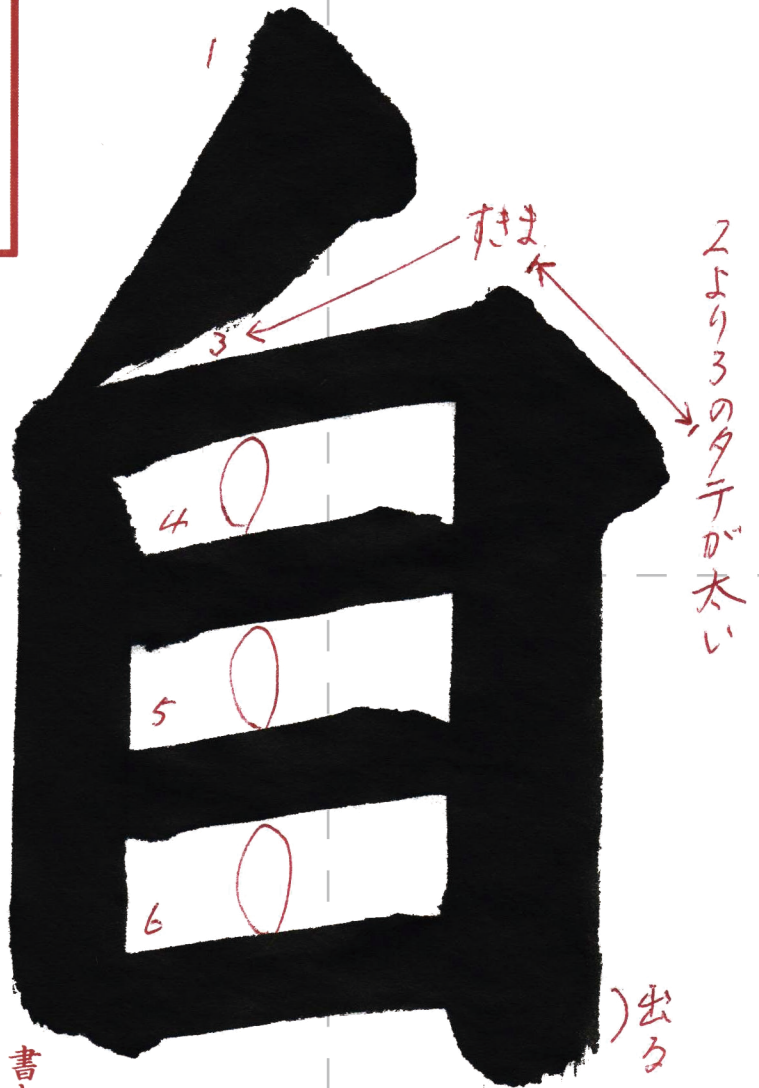

ヨコ...細い  
タテ...太い

乃乃乃乃の  
筆を立て直し  
上へ

書き出しは  
すべて45度で止まり  
筆を立てる  
横画は右上がり6度で  
同じ方向、同じ間隔、  
同じ太さ