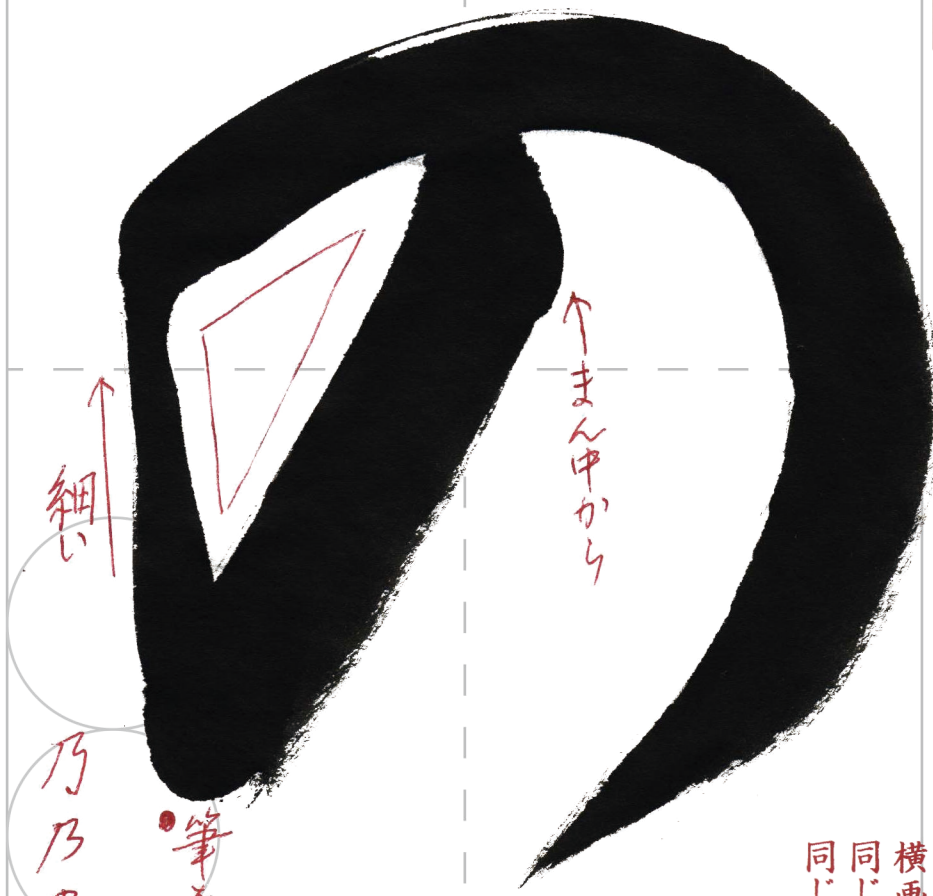

ヨコ...細い  
タテ...太い

乃乃乃乃の  
筆を立て直し  
上へ

書き出しは  
すべて45度で止まり  
筆を立てる  
横画は右上がり6度で  
同じ方向、同じ間隔、  
同じ太さ