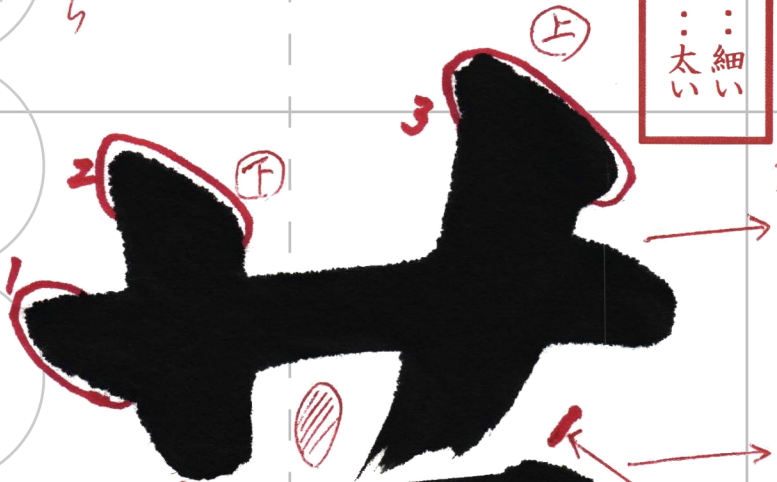

留留留るる

とめてから  
右上へ

ヨコ...細い  
タテ...太い

ほそい

保係係  
ほほ

とめてから  
左上へ

右上がり

横画は右上がり6度で  
同じ方向、同じ間隔、  
同じ太さ

書き出しは  
すべて45度で止まり  
筆を立てる

出ろ  
こぎ

ト  
スウ

長い

ななめに  
しかりとめて  
ふでをたてる

太  
た  
た  
た

まん中から右へ