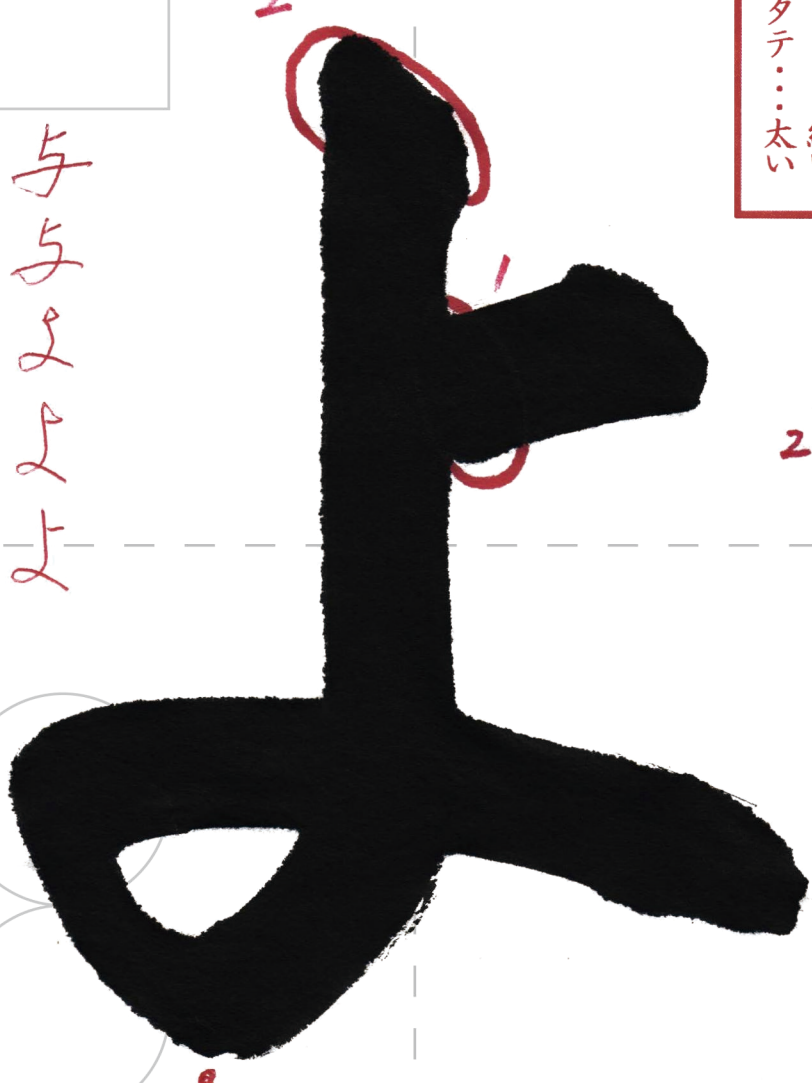

ヨコ...細い  
タテ...太い

与  
与  
与  
与  
与

久  
久  
久  
久  
久  
久  
久  
久  
久  
久

書き出しは  
すべて45度で止まり  
筆を立てる  
横画は右上がり6度で  
同じ方向、同じ間隔、  
同じ太さ