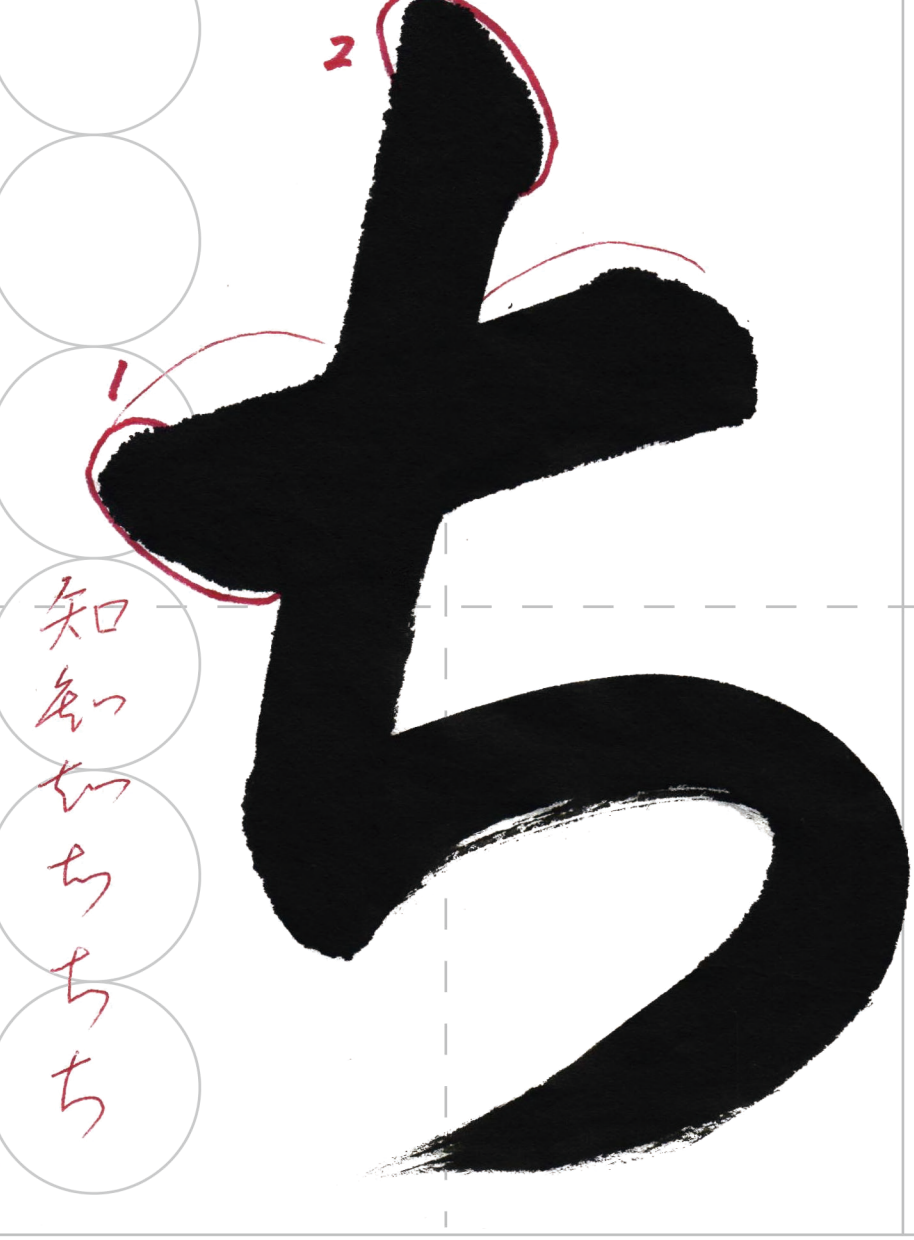

ヨコ...細い
タテ...太い

書き出しは
すべて45度で止まり
筆を立てる

横画は右上がり6度で
同じ方向、同じ間隔、
同じ太さ

筆を立て直し
右へゆくり
はらう

知
知
知
知

計
計
計
計

長い