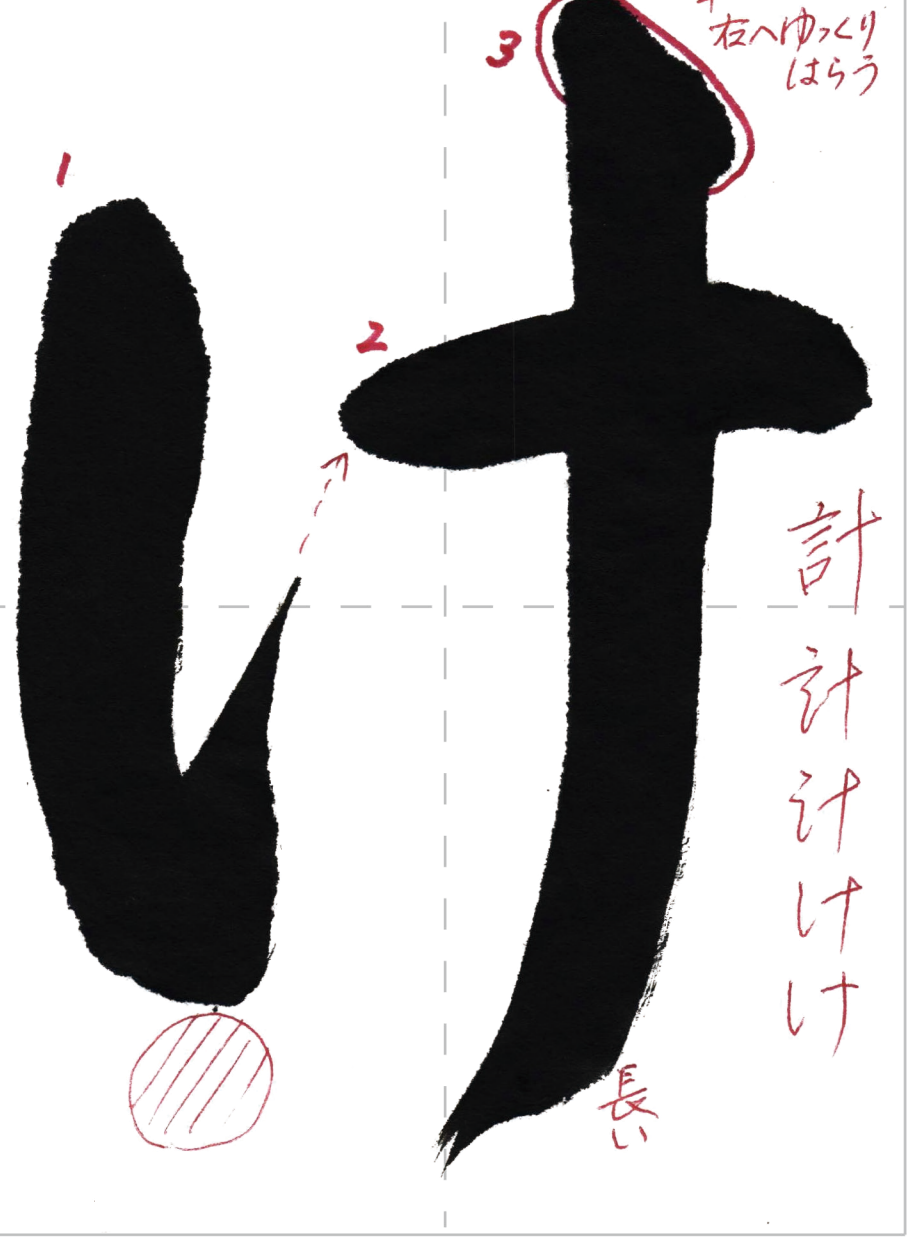

ヨコ...細い
タテ...太い

書き出しは
すべて45度で止まり
筆を立てる

横画は右上がり6度で
同じ方向、同じ間隔、
同じ太さ

筆を立て直し
右へゆくり
はらう

知
知
知
知

計
計
計
計

長い