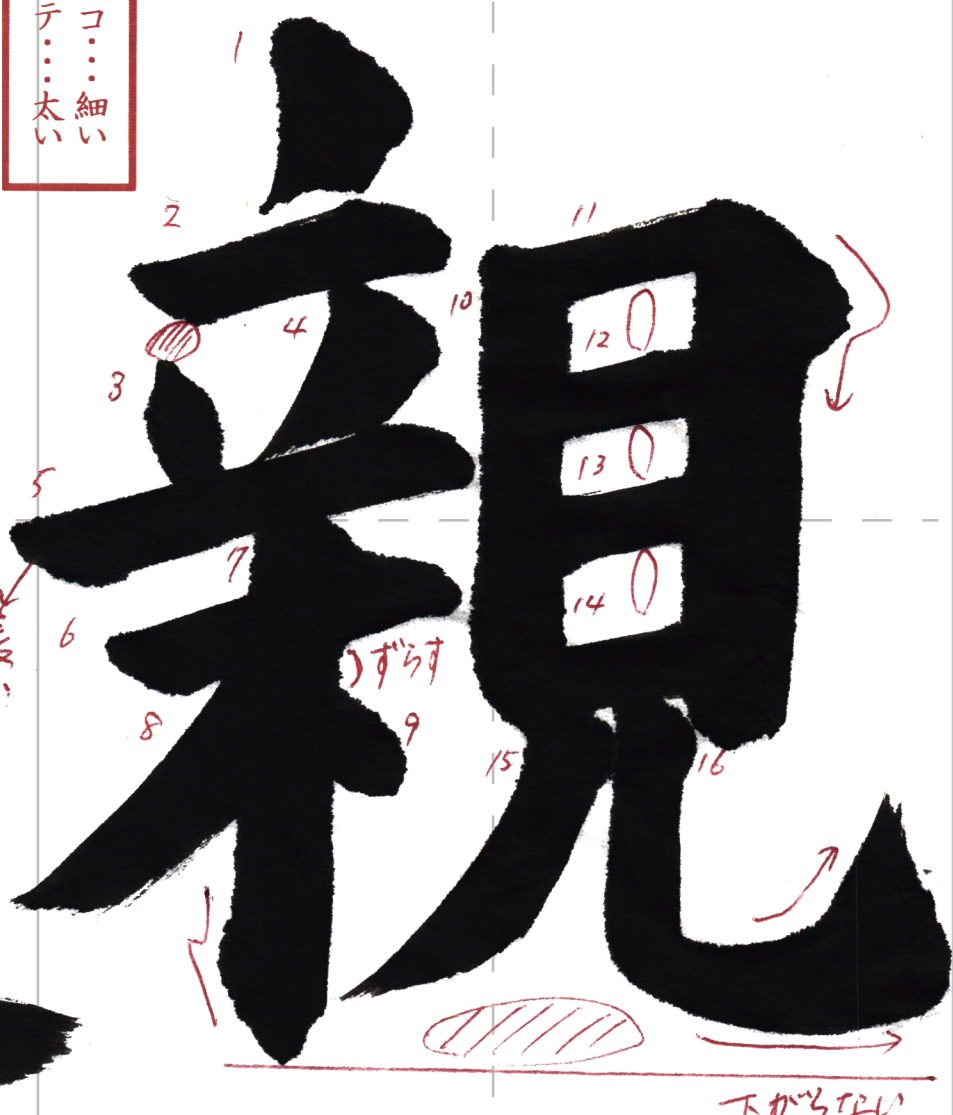

ヨコ...細い
タテ...太い

書き出しは
すべて45度で止まり
筆を立てる
横画は右上がり6度で
同じ方向、同じ間隔、
同じ太さ