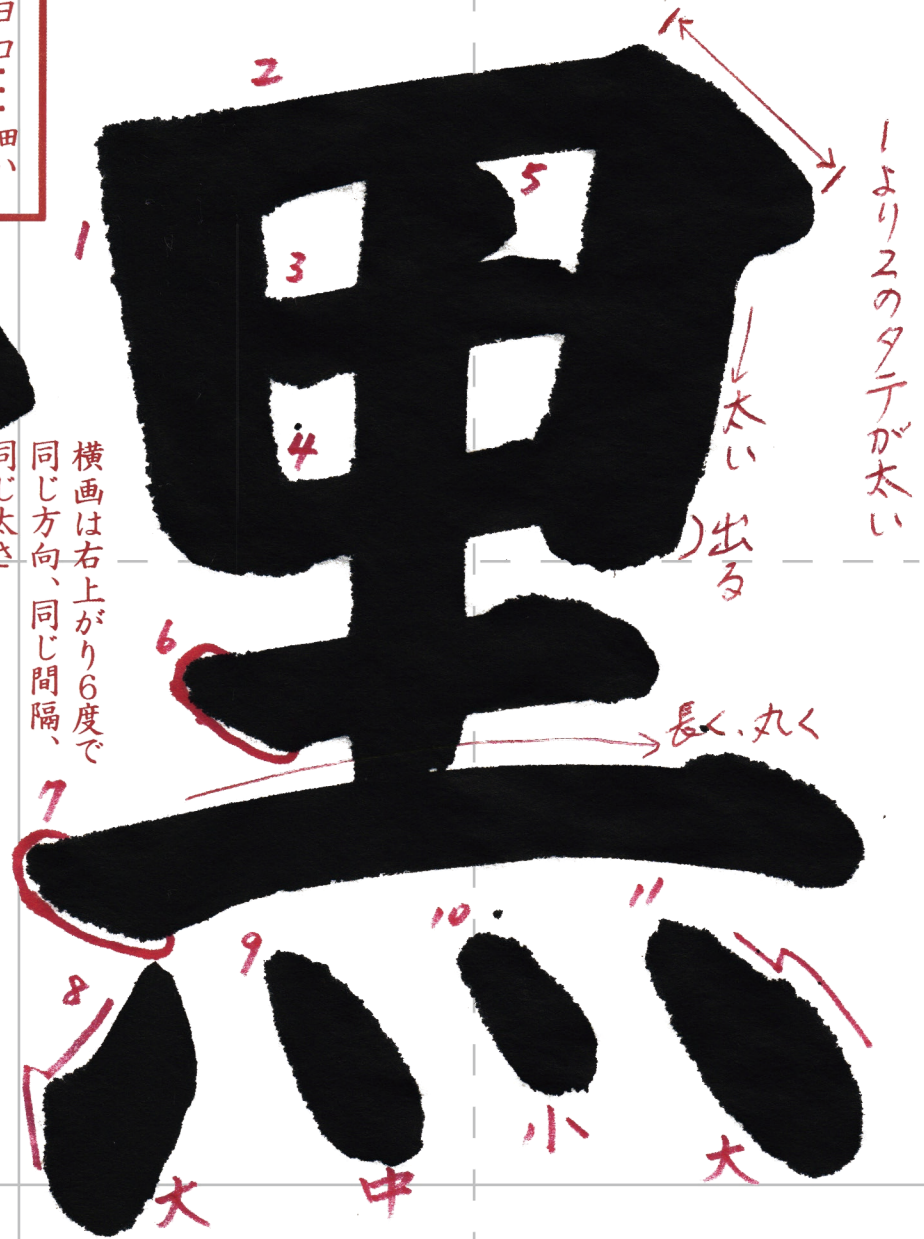

ヨコ...細い
タテ...太い

寸寸寸寸寸

美美美美美美

とめて かるく上へ

横画は右上がり6度で
同じ方向、同じ間隔、
同じ太さ
漢字はひらがなより大きく書く

書き出しは
すべて45度で止まり
筆を立てる

以以以以以