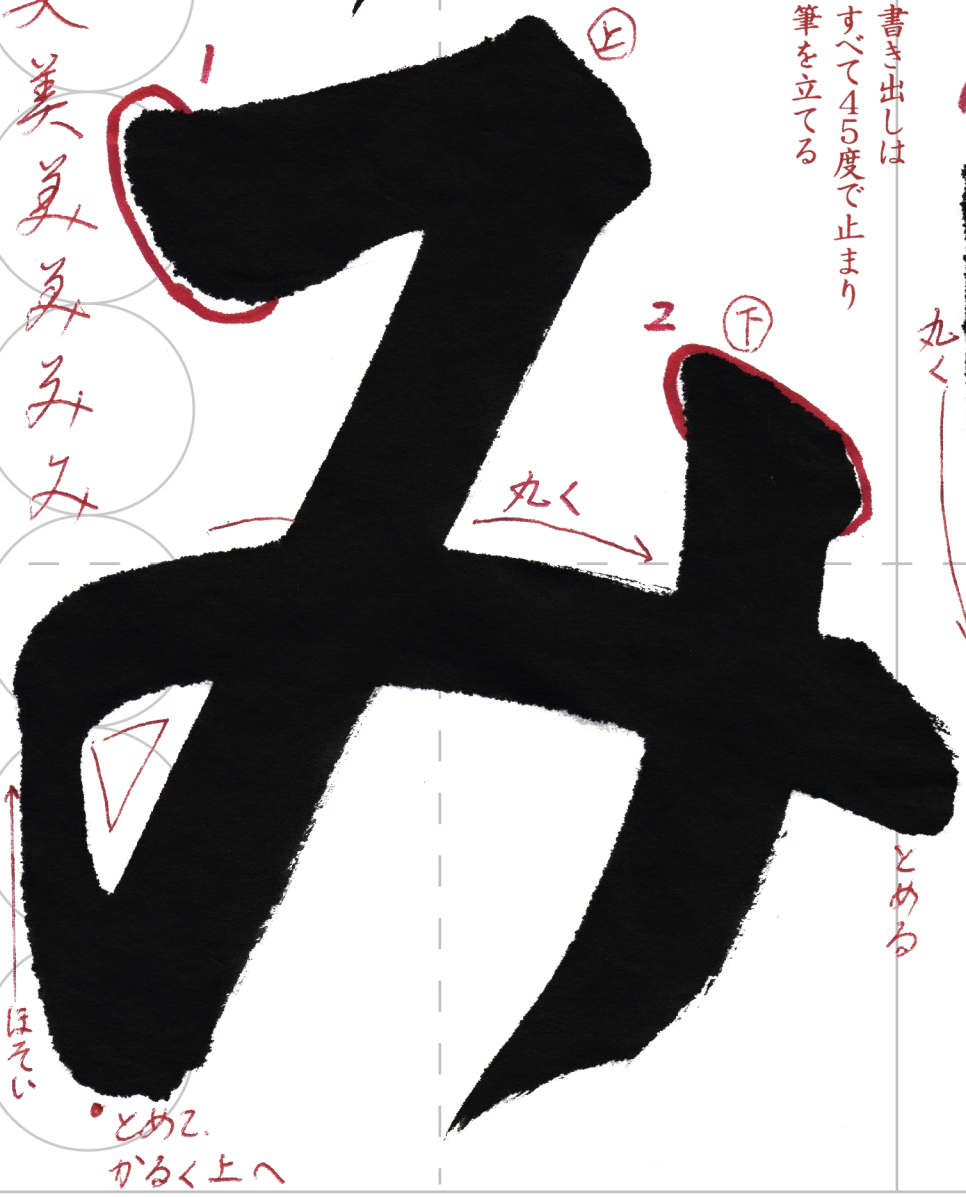

ヨコ...細い
タテ...太い

寸寸寸寸寸

美美美美美美

とめて かるく上へ

横画は右上がり6度で
同じ方向、同じ間隔、
同じ太さ
漢字はひらがなより大きく書く

書き出しは
すべて45度で止まり
筆を立てる

以以以以以