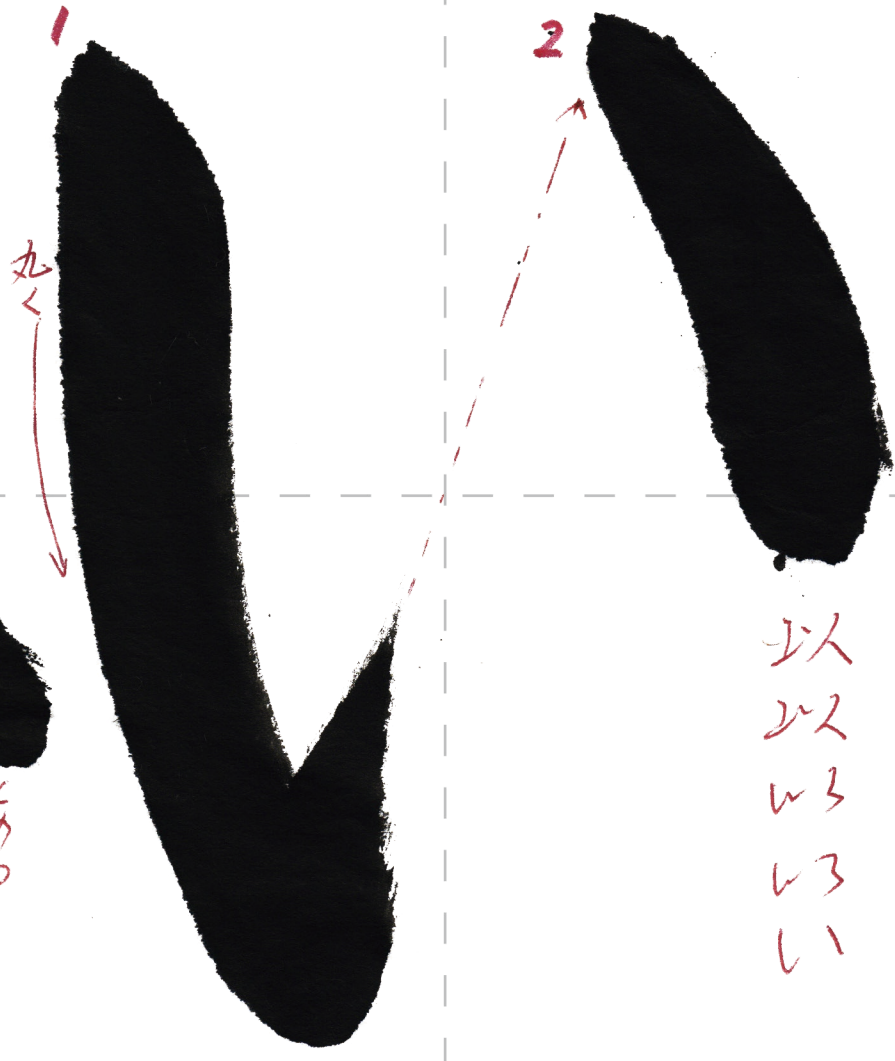

ヨコ...細い
タテ...太い

寸寸寸寸寸

美美美美美美

とめて かるく上へ

横画は右上がり6度で
同じ方向、同じ間隔、
同じ太さ
漢字はひらがなより大きく書く

書き出しは
すべて45度で止まり
筆を立てる

以以以以以