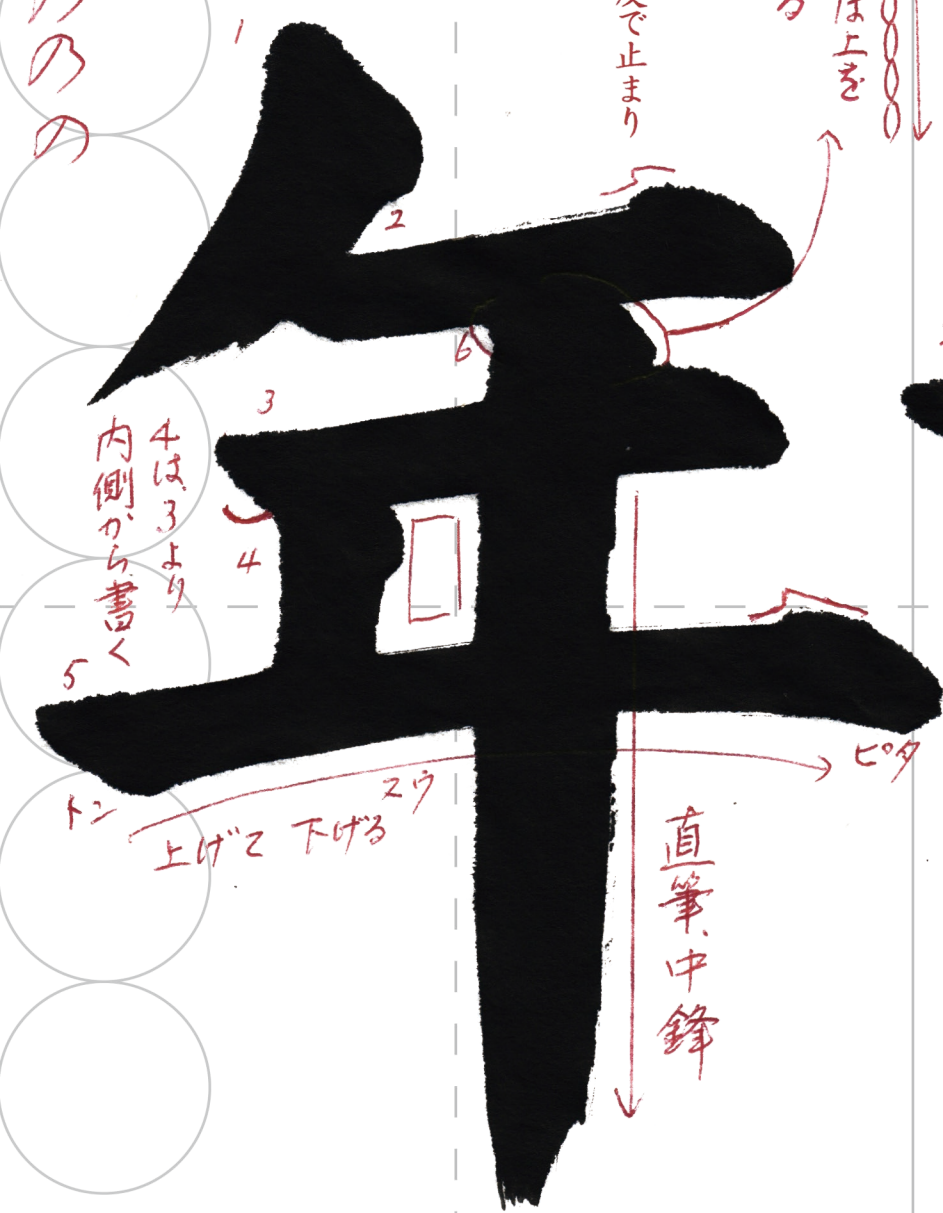

ヨコ...細い
タテ...太い

横画は右上がり6度で
同じ方向、同じ間隔、
同じ太さ

止めて、軽く
上へ
乃
乃
乃
乃

書き出しは
すべて45度で止まり
筆を立てる
毛先は上を
向ける

4は3より
内側から書く
5