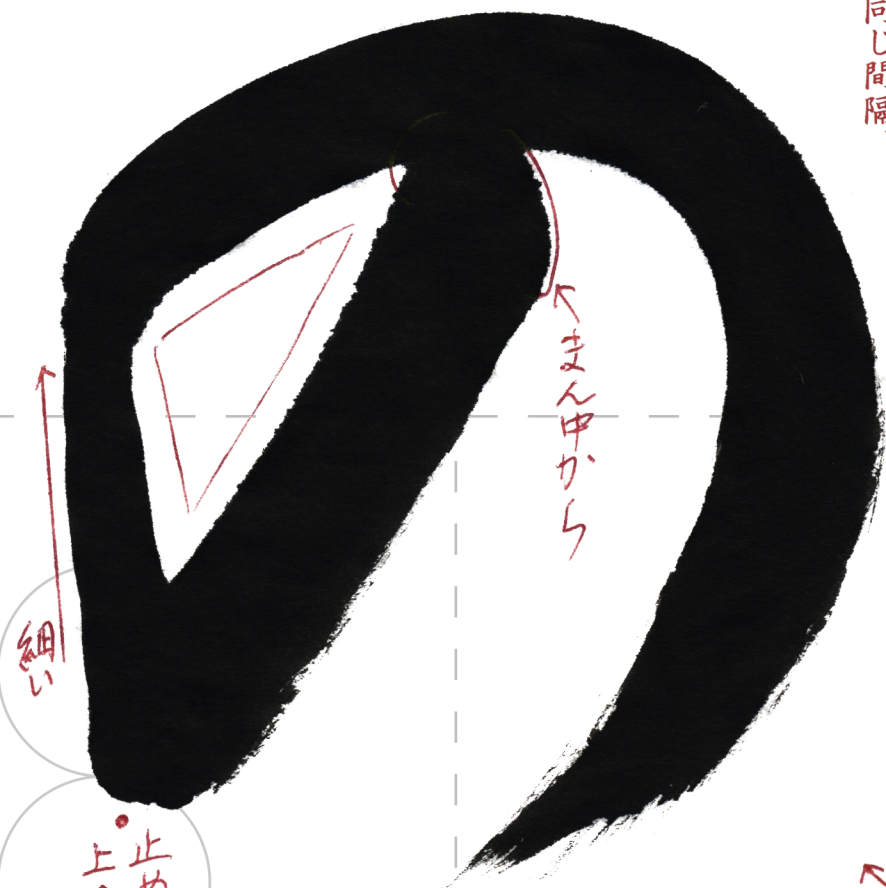

ヨコ...細い
タテ...太い

横画は右上がり6度で
同じ方向、同じ間隔、
同じ太さ

止めて、軽く
上へ
乃
乃
乃
乃

書き出しは
すべて45度で止まり
筆を立てる
毛先は上を
向ける

4は3より
内側から書く
5