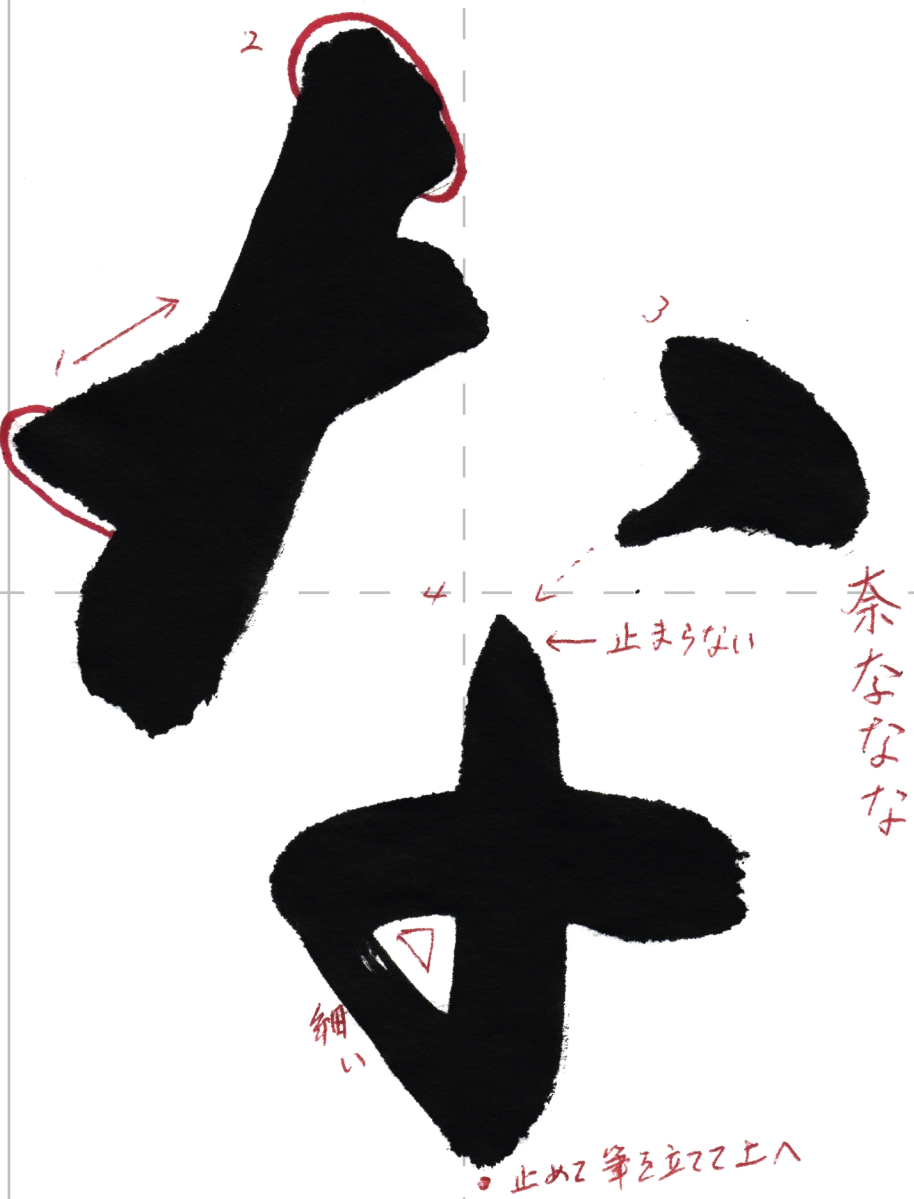

ヨコ...細い
タテ...太い

筆をうかして
下へ引く

比
比
比
比
比
比

止め直に
筆を立て右へ

書き出しは
すべて45度で止まり
筆を立てる

止め直から上へ

横画は右上がり6度で
同じ方向、同じ間隔、
同じ太さ

利
利
利
利
利
利
利
利
利
利

奈
奈
奈
奈
奈

止め直筆を立て上へ

細い