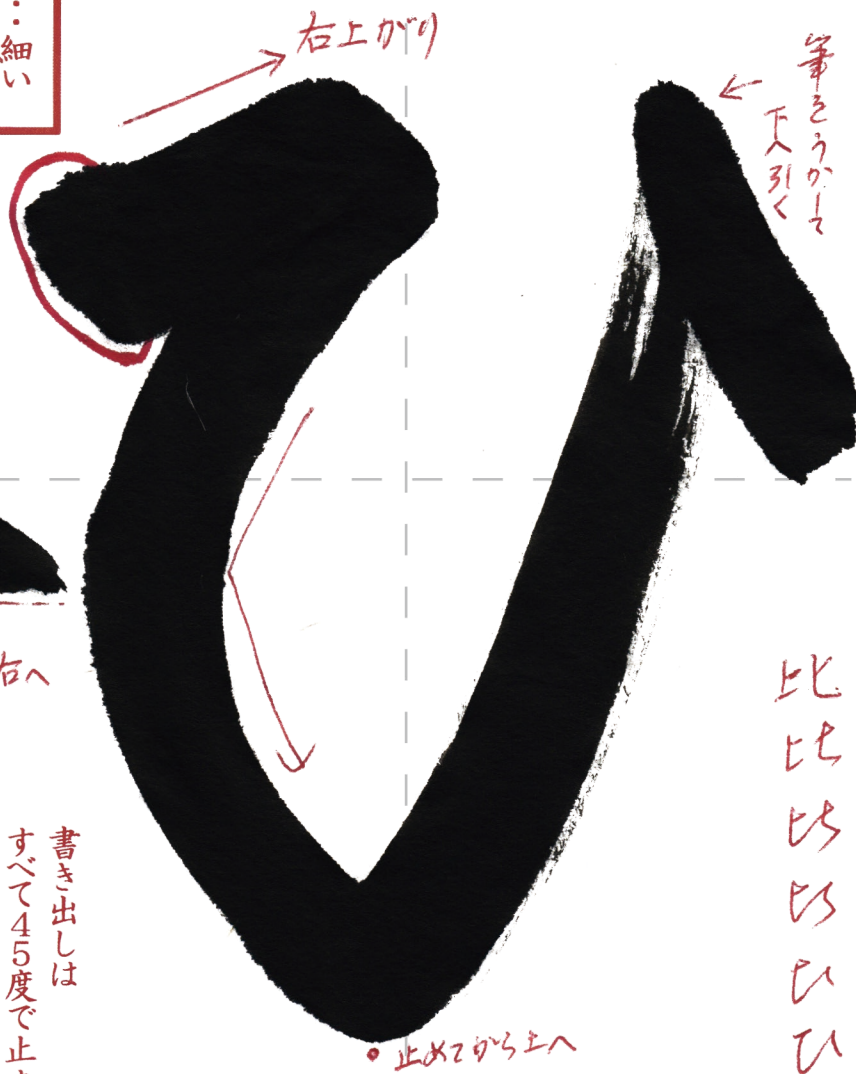

ヨコ...細い
タテ...太い

筆をうかして
下へ引く

比
比
比
比
比
比

止め直に
筆を立て右へ

書き出しは
すべて45度で止まり
筆を立てる

止め直から上へ

横画は右上がり6度で
同じ方向、同じ間隔、
同じ太さ

利
利
利
利
利
利
利
利
利
利

奈
奈
奈
奈
奈

止め直筆を立て上へ

細い