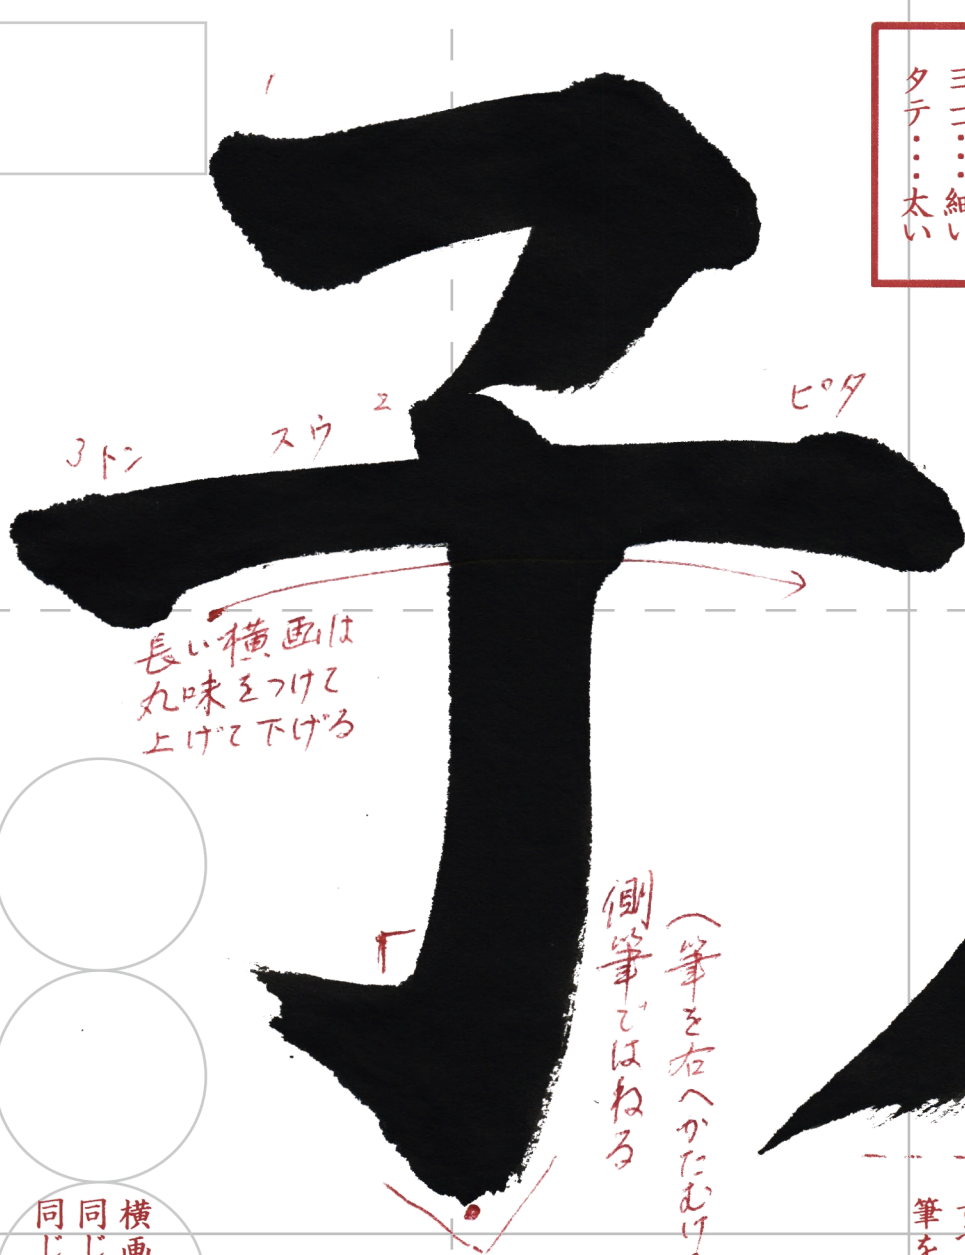

ヨコ...細い  
タテ...太い

書き出しはすべて45度で止まり筆を立てる

ここで筆を止め直して右へ払う

礼  
礼  
礼  
礼

横画は右上がり6度で同じ方向、同じ間隔、同じ太さ