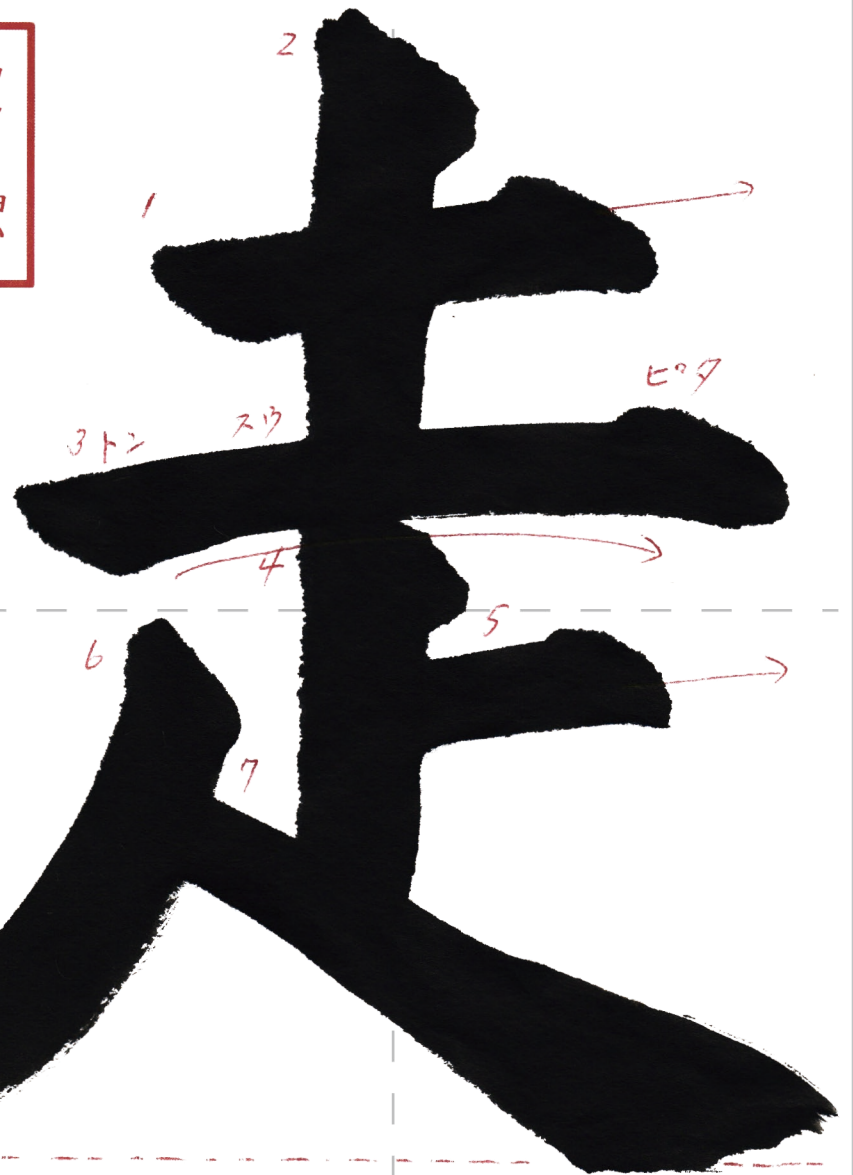

ヨコ...細い  
タテ...太い

書き出しはすべて45度で止まり筆を立てる

ここで筆を止め直して右へ払う

礼  
礼  
礼  
礼

横画は右上がり6度で同じ方向、同じ間隔、同じ太さ