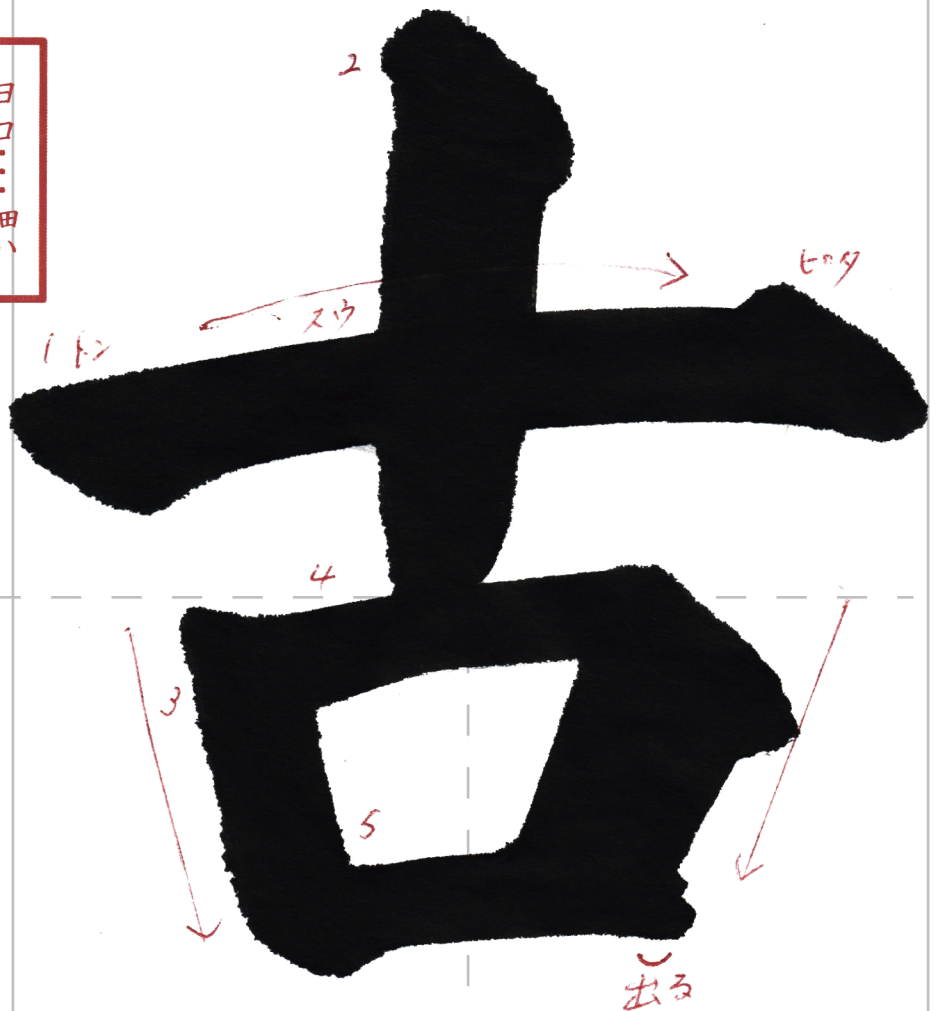

ヨコ...細い
タテ...太い

書き出しは
すべて45度で止まり
筆を立てる
横画は右上がり6度で
同じ方向、同じ間隔、
同じ太さ