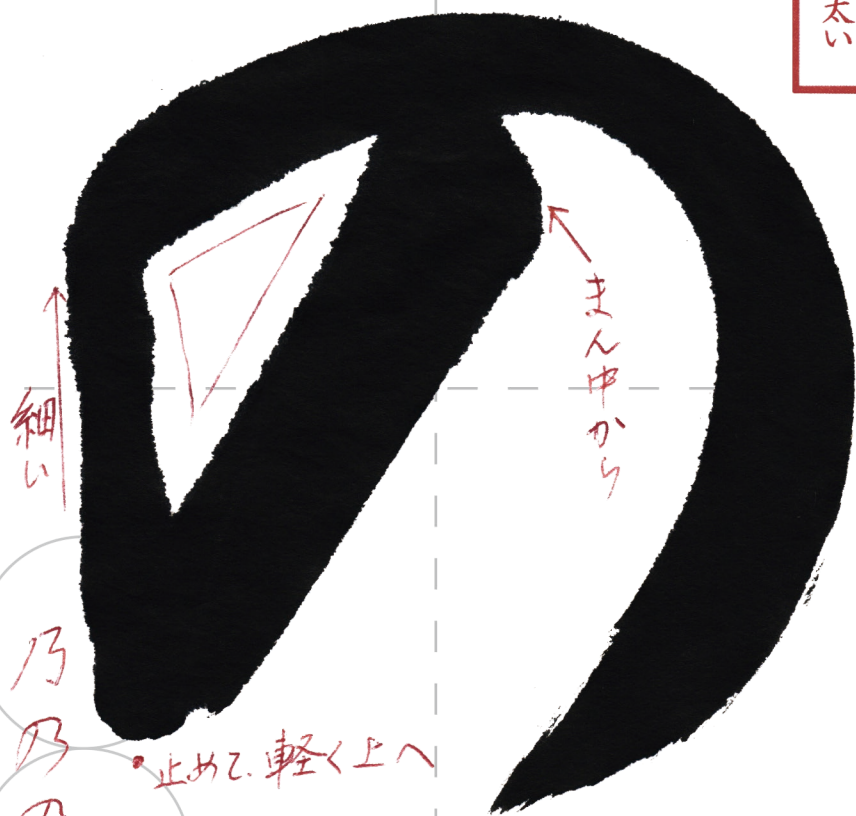

ヨコ...細い
タテ...太い

書き出しは
すべて45度で止まり
筆を立てる
横画は右上がり6度で
同じ方向、同じ間隔、
同じ太さ