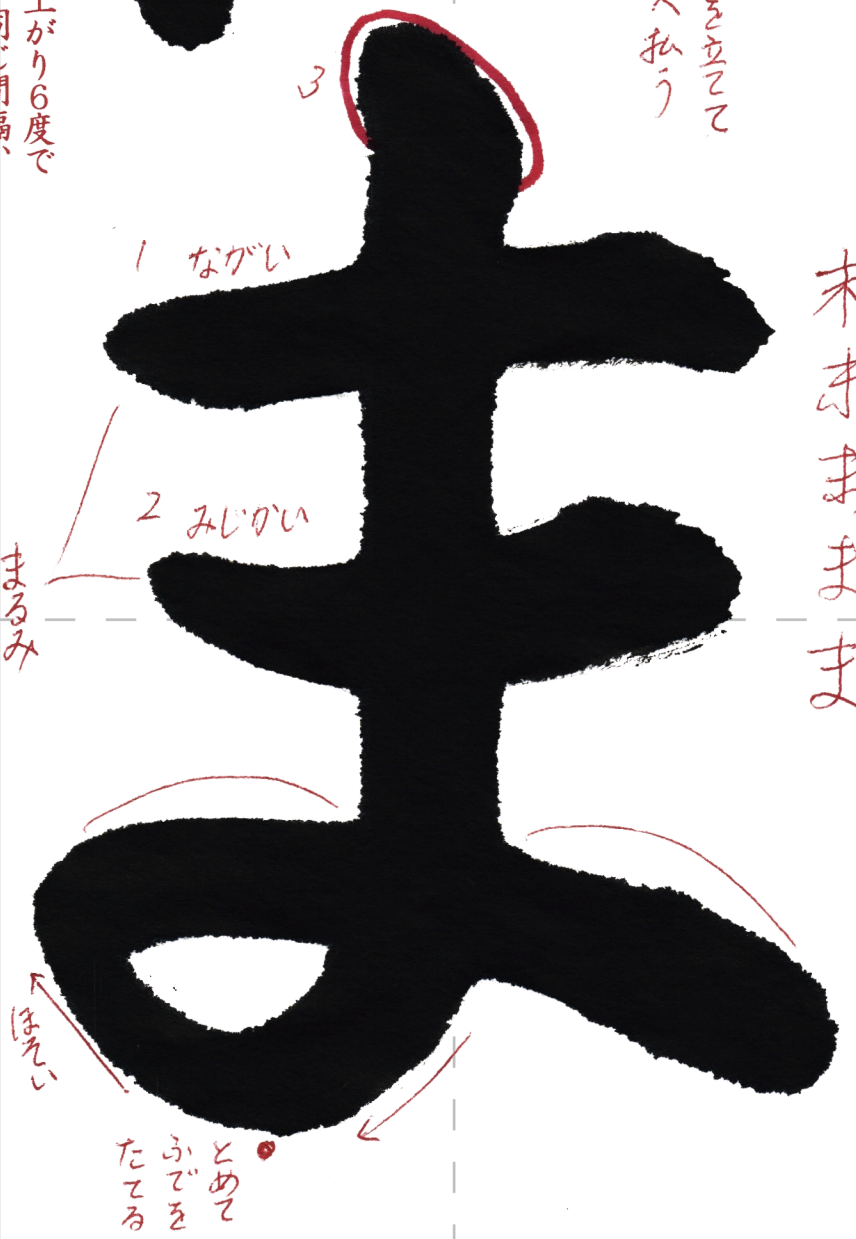

ヨコ...細い  
タテ...太い

書き出しは  
すべて45度で止まり  
筆を立てる

和  
和  
和  
和  
和

利  
利  
利  
利  
利

横画は右上がり6度で  
同じ方向、同じ間隔、  
同じ太さ

ふでを立てて  
右へ払う

未  
未  
未  
未  
未