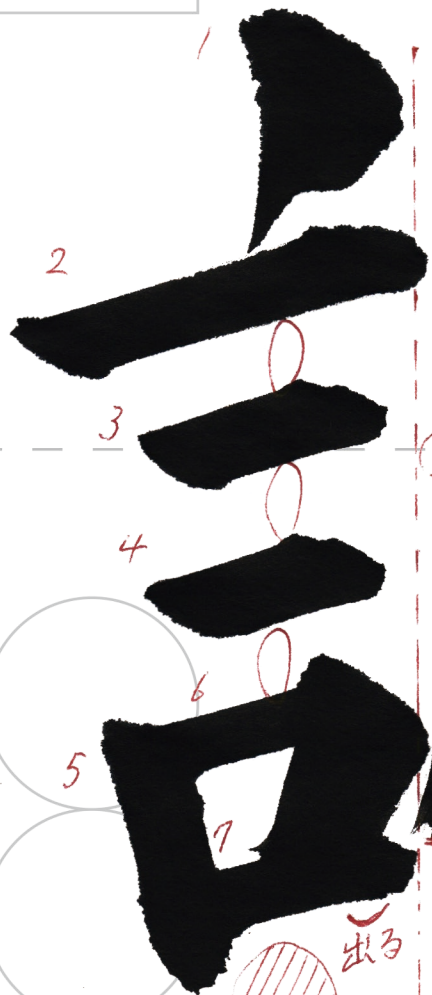

ヨコ...細い
タテ...太い

出る

横画は右上がり6度で
同じ方向、同じ間隔、
同じ太さ

直筆、中鋒で

書き出しは
すべて45度で止まり
筆を立てる

筆を立てて
右へ払う

筆を立てて
右へ払う