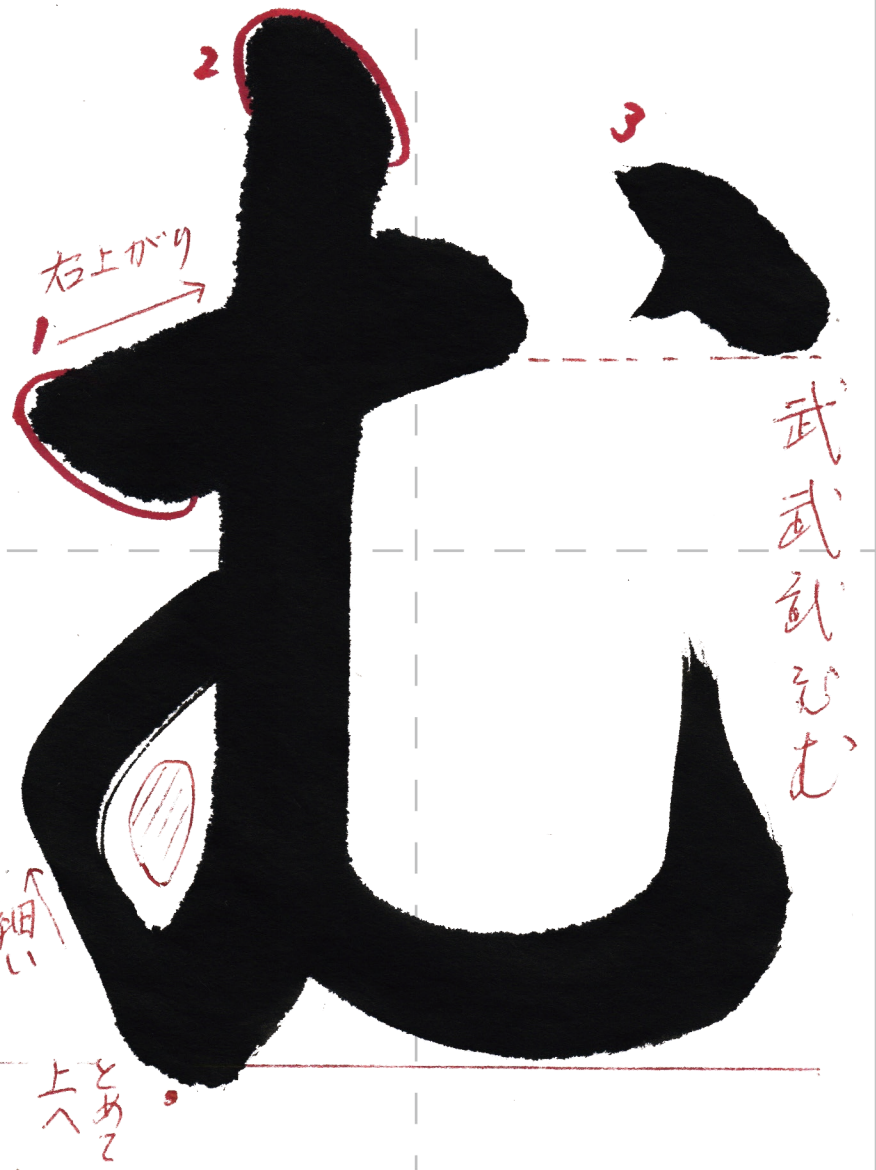

ヨコ...細い
タテ...太い

書き出しは
すべて45度で止まり
筆を立てる
横画は右上がり6度で
同じ方向、同じ間隔、
同じ太さ

寸寸寸寸

女女女女

細い

止めて上へ

武武武武

とめて
上へ