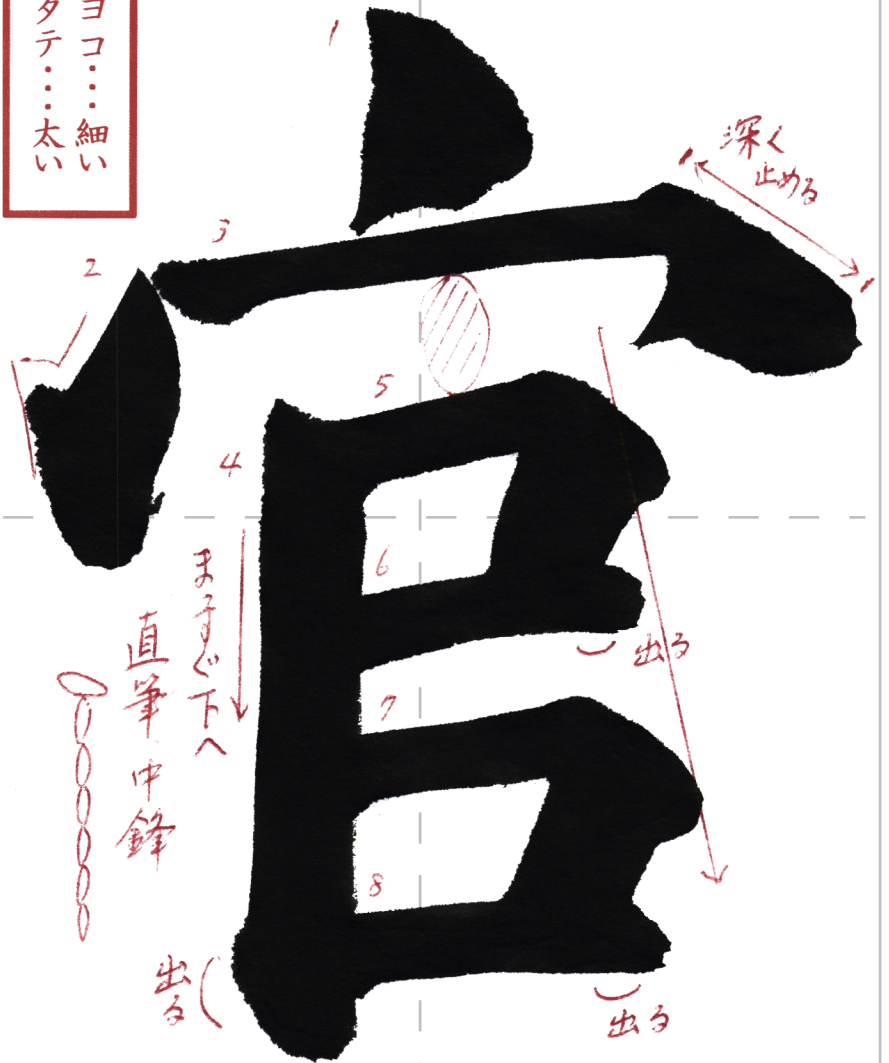

ヨコ...細い  
タテ...太い

書き出しは  
すべて45度で止まり  
筆を立てる  
横画は右上がり6度で  
同じ方向、同じ間隔、  
同じ太さ