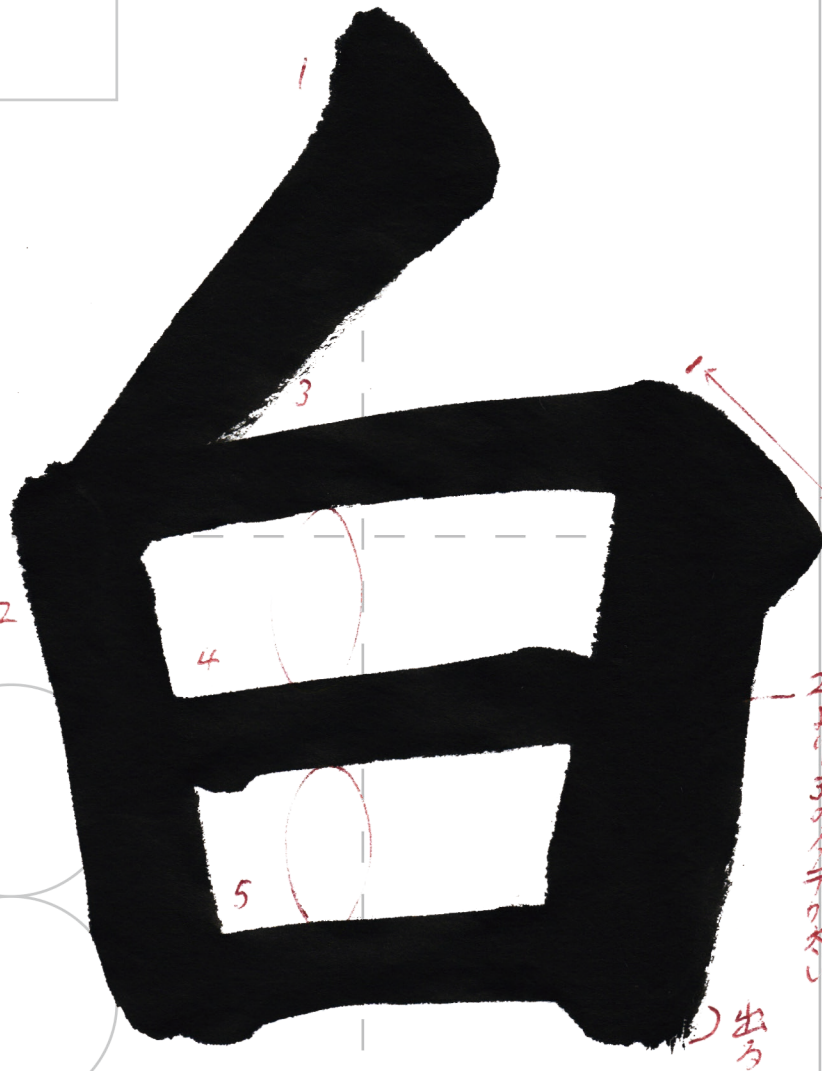

ヨコ...細い  
タテ...太い

書き出しは  
すべて45度で止まり  
筆を立てる  
横画は右上がり6度で  
同じ方向、同じ間隔、  
同じ太さ