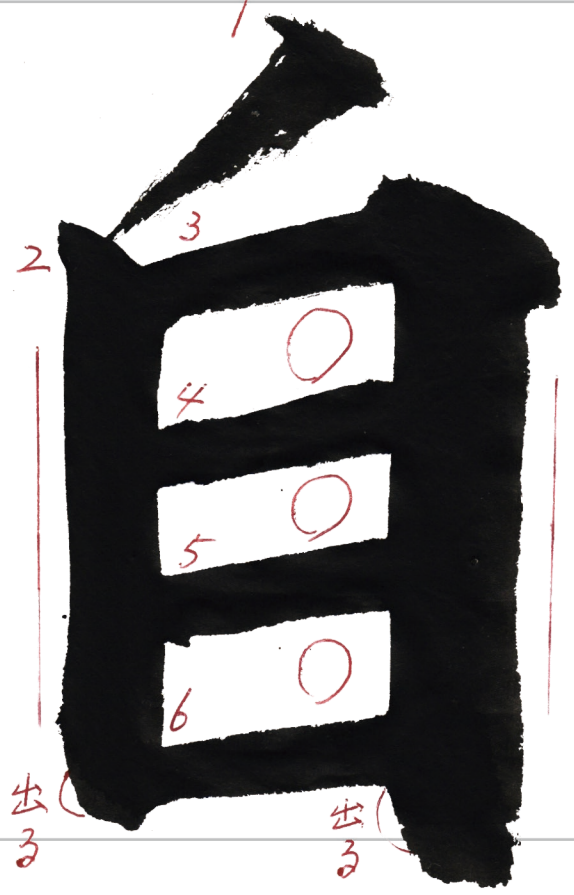

ヨコ...細い
タテ...太い

書き出しは
すべて45度で止まり
筆を立てる

横画は右上がり6度で
同じ方向、同じ間隔、
同じ太さ