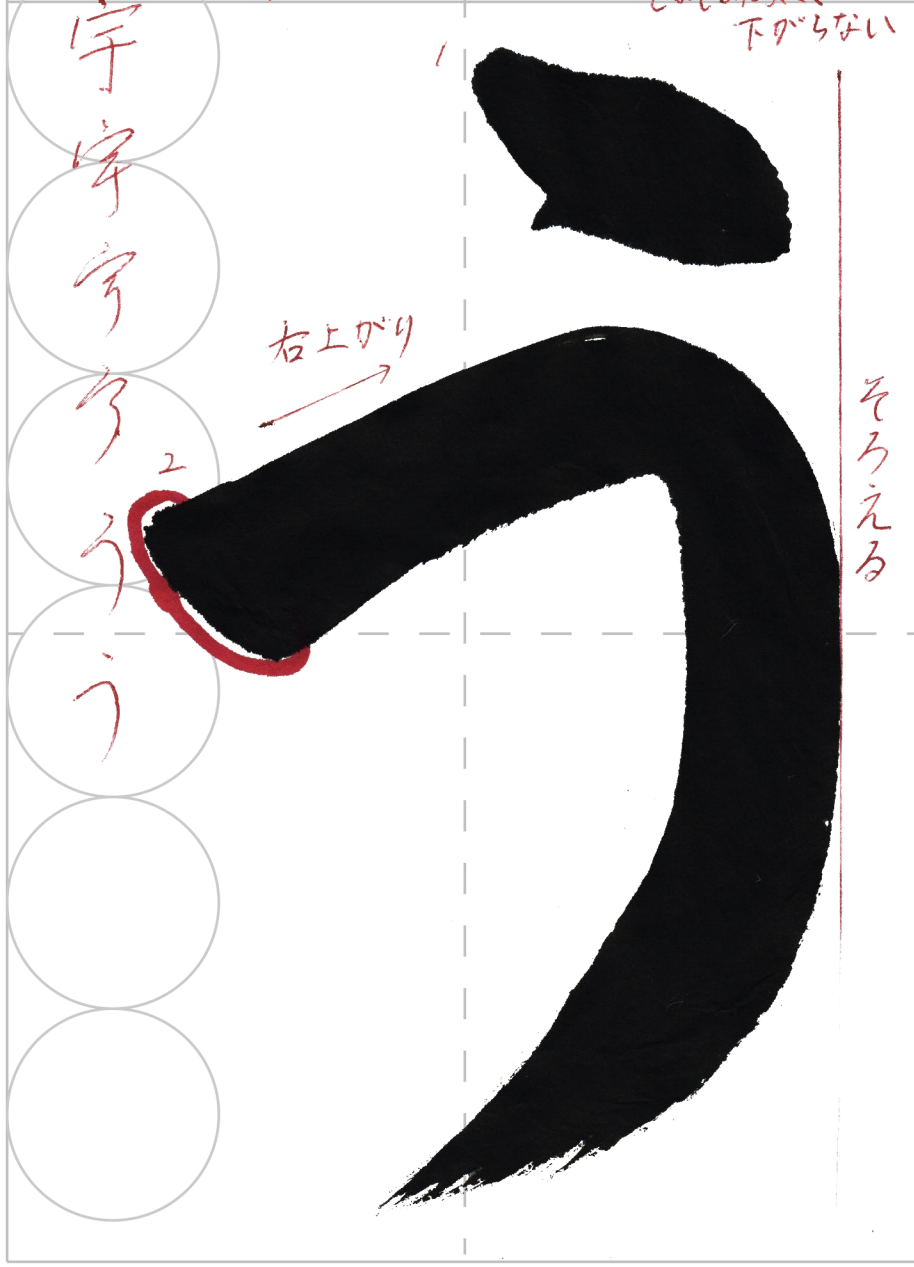

書き出しは  
すべて45度で止まり  
筆を立てる

横画は右上がり6度で  
同じ方向、同じ間隔、  
同じ太さ

ヨコ...細い  
タテ...太い

遠  
遠  
走  
走  
を  
を