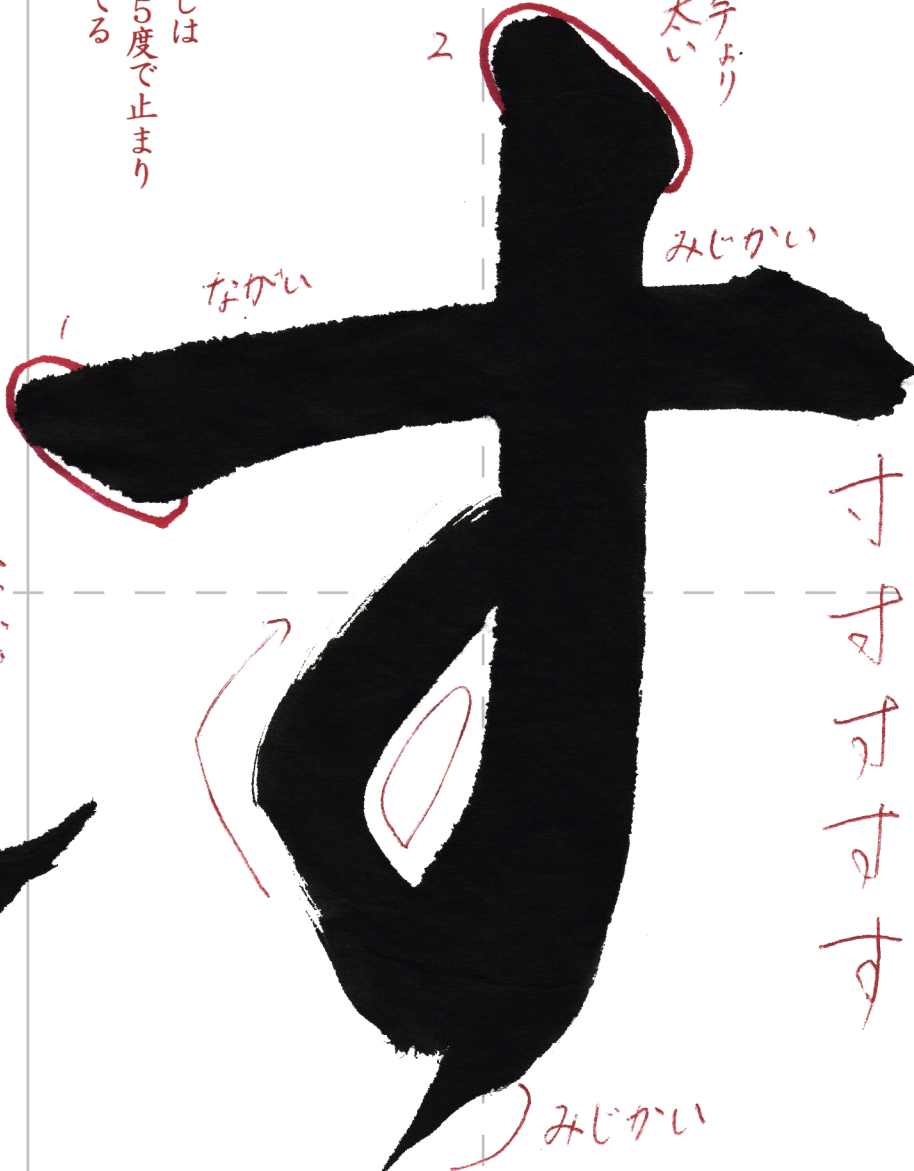

ヨコ...細い  
タテ...太い

太  
太  
た  
た  
た  
た

礼  
礼  
礼  
礼  
礼  
礼

で  
ない

右上がり。も、同じ太さ。  
同じかんかく

書き出しは  
すべて45度で止まり  
筆を立てる

6のタテは5のタテより  
太い

ま  
す  
ご  
下  
へ  
み  
じ  
か  
い  
し  
を  
書  
く

寸  
き  
ま

寸  
寸  
寸  
寸  
寸  
寸

み  
じ  
か  
い