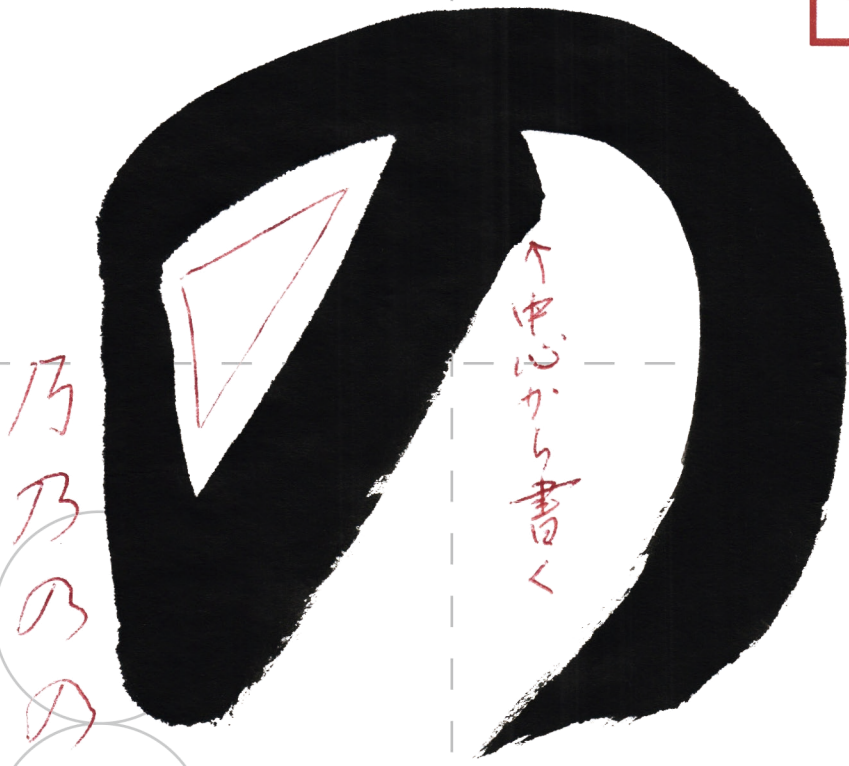

ヨコ...細い
タテ...太い

乃
乃
の
の
の

書き出しは
すべて45度で止まり
筆を立てる
横画は右上がり6度で
同じ方向、同じ間隔、
同じ太さ