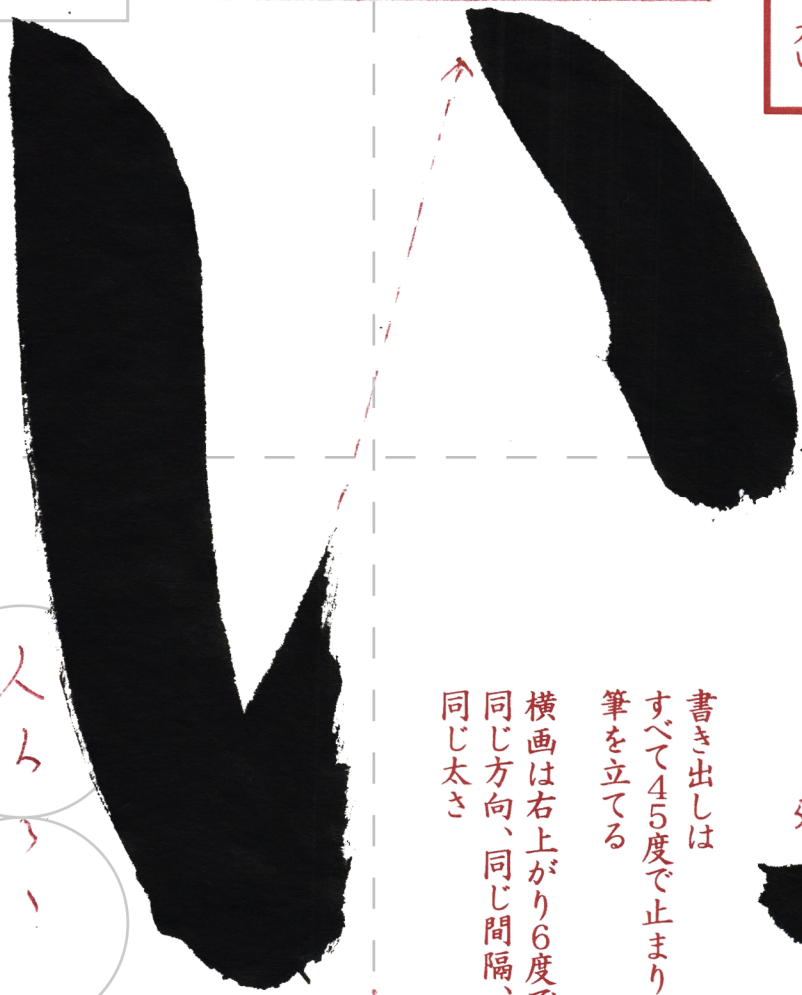

ヨコ...細い
タテ...太い

上人
い
い

書き出しは
すべて45度で止まり
筆を立てる
横画は右上がり6度で
同じ方向、同じ間隔、
同じ太さ

中心

筆を立てて右へ払う

之
之
之
之
之