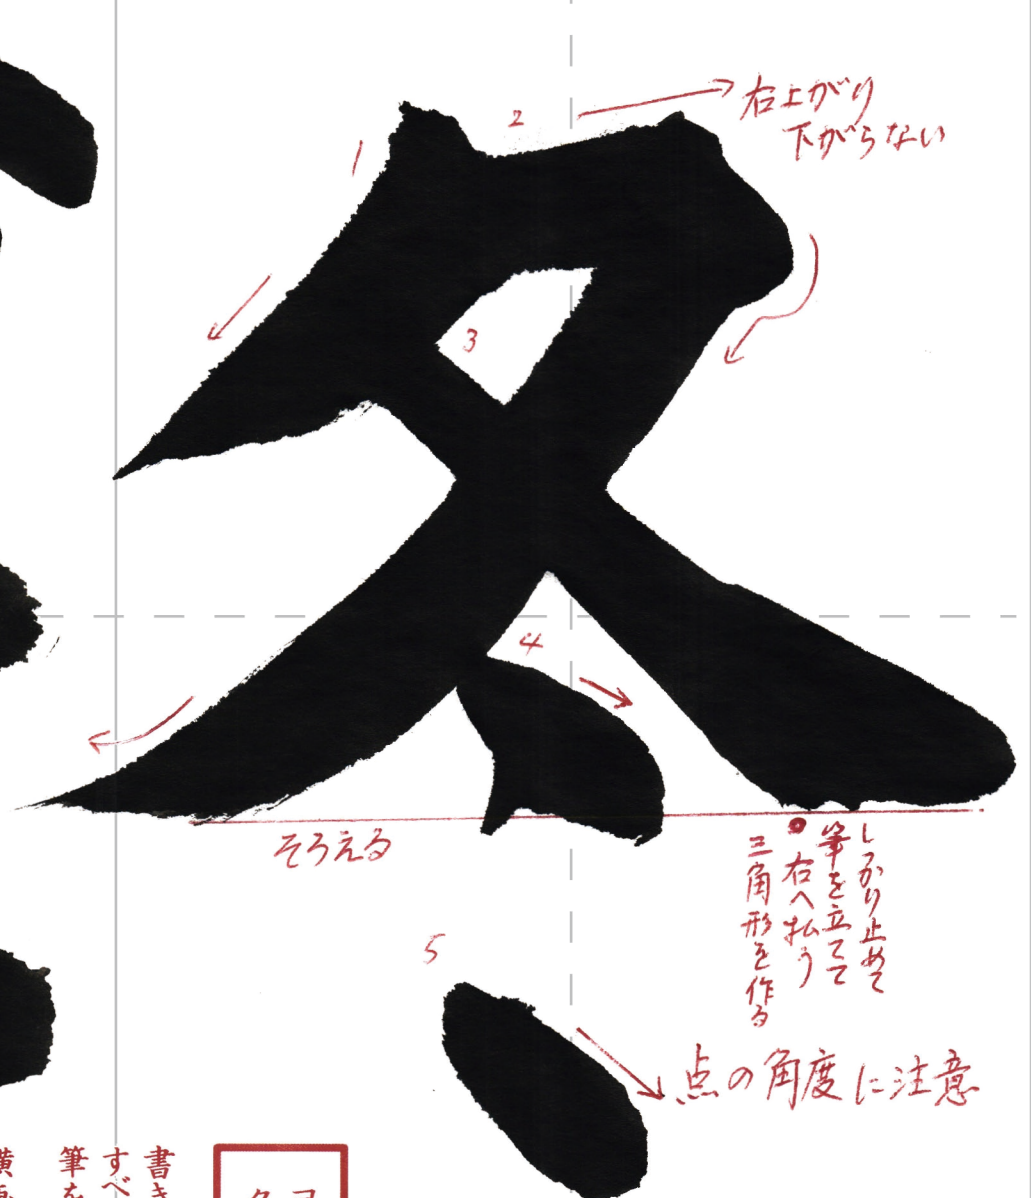

段級

書き出しは  
すべて45度で止まり  
筆を立てる  
横画は右上がり6度で  
同じ方向、同じ間隔、  
同じ太さ

ヨコ...細い  
タテ...太い