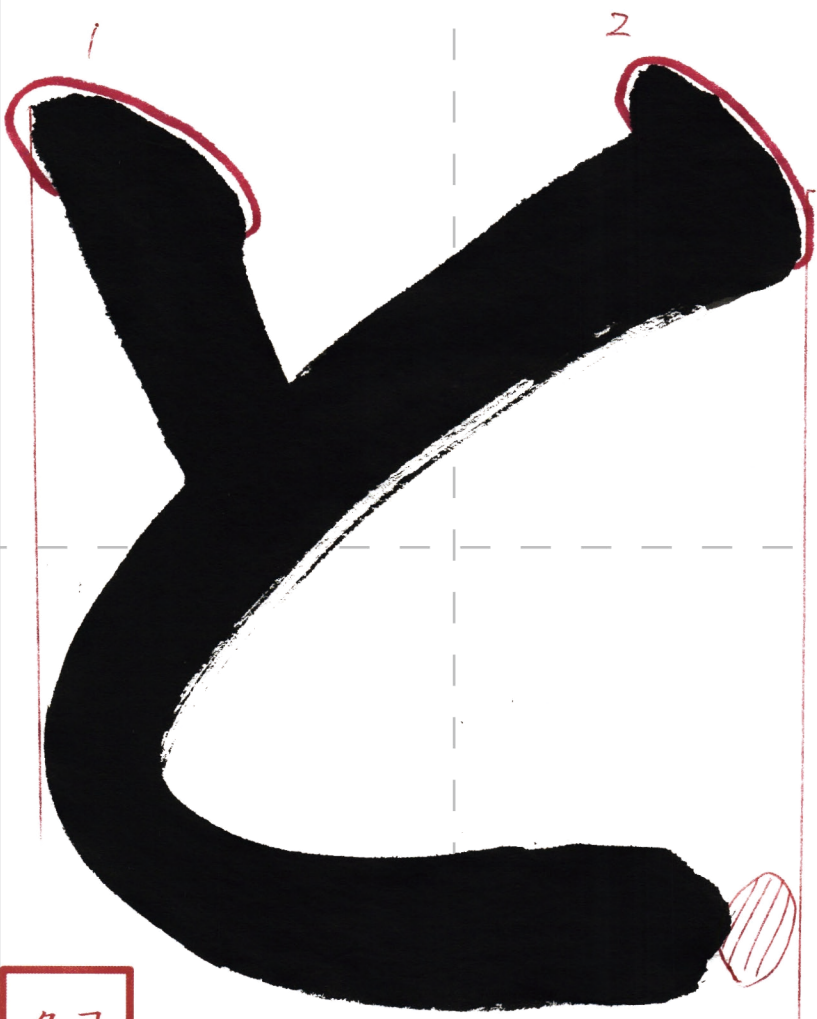

段級

利利利利  
斬り切り

横画は右上がり6度で  
同じ方向、同じ間隔、  
同じ太さ

書き出しは  
すべて45度で止まり  
筆を立てる

ヨコ...細い  
タテ...太い

止止止止

末末末末