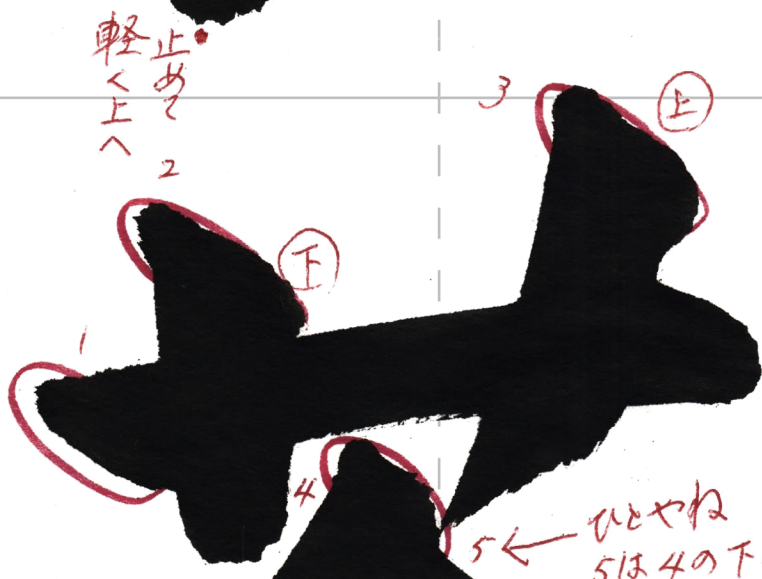

和  
和  
和  
和  
和

无  
无  
无  
无  
无

於  
於  
於  
於  
於

ヨコ...細い  
タテ...太い

書き出しは  
すべて45度で止まり  
筆を立てる  
横画は右上がり6度で  
同じ方向、同じ間隔、  
同じ太さ