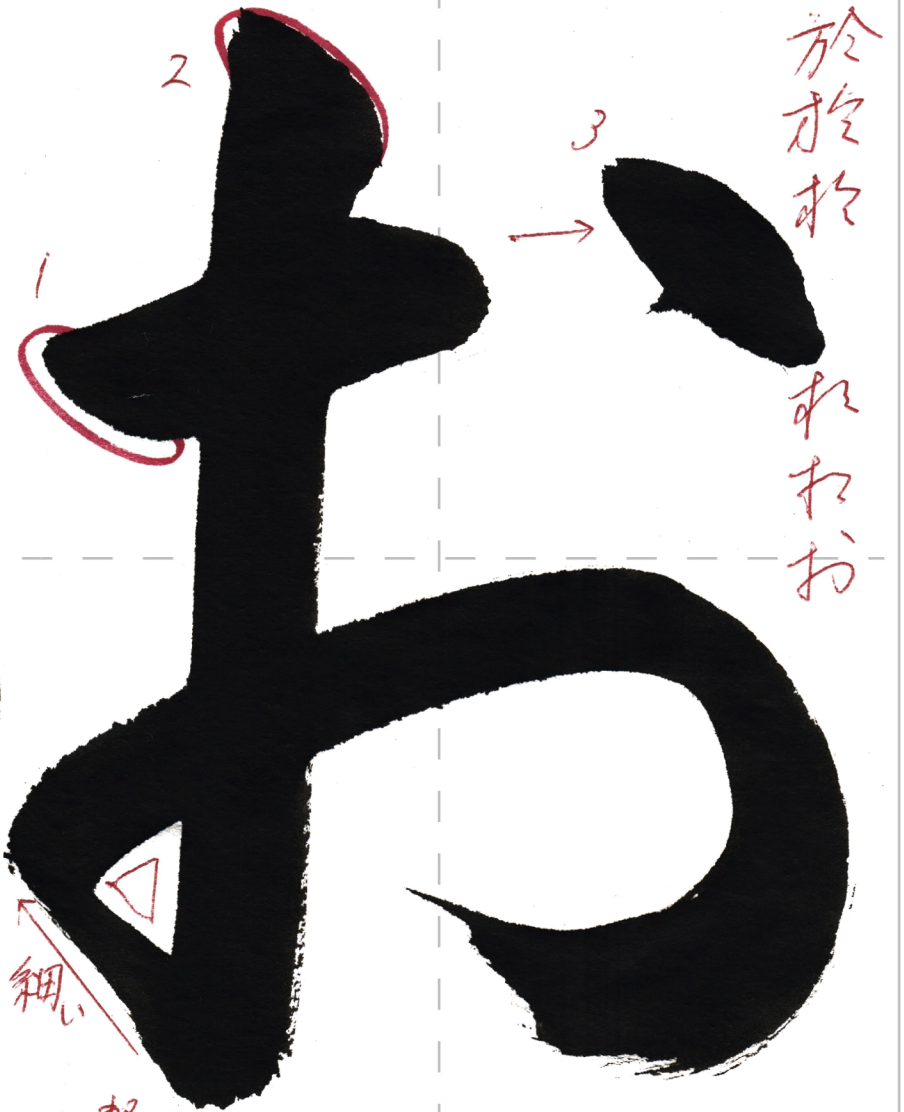

和  
和  
和  
和  
和

无  
无  
无  
无  
无

於  
於  
於  
於  
於

ヨコ...細い  
タテ...太い

書き出しは  
すべて45度で止まり  
筆を立てる  
横画は右上がり6度で  
同じ方向、同じ間隔、  
同じ太さ