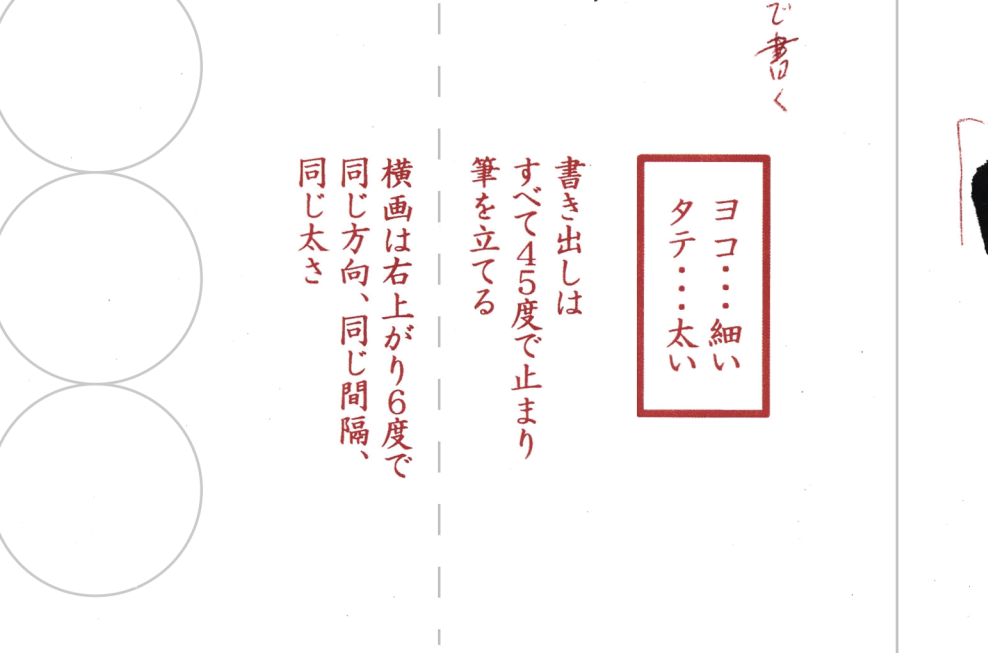

段級

書き出しは  
すべて45度で止まり  
筆を立てる

横画は右上がり6度で  
同じ方向、同じ間隔、  
同じ太さ

ヨコ...細い  
夕テ...太い