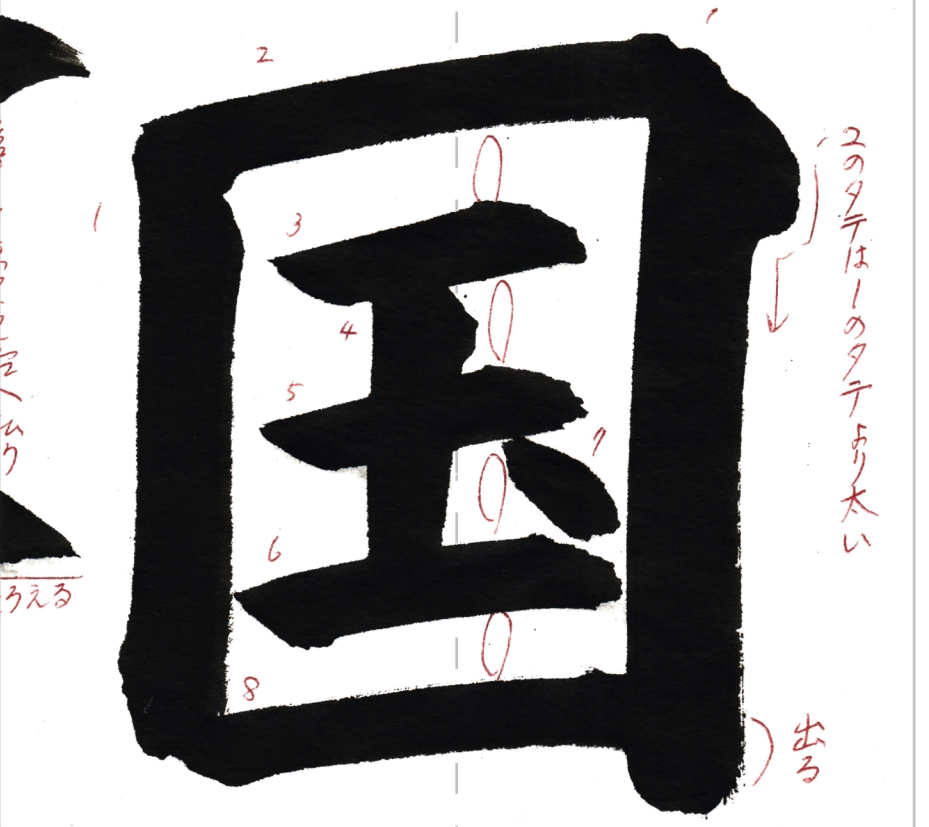

段級

書き出しは  
すべて45度で止まり  
筆を立てる

横画は右上がり6度で  
同じ方向、同じ間隔、  
同じ太さ

ヨコ...細い  
夕テ...太い