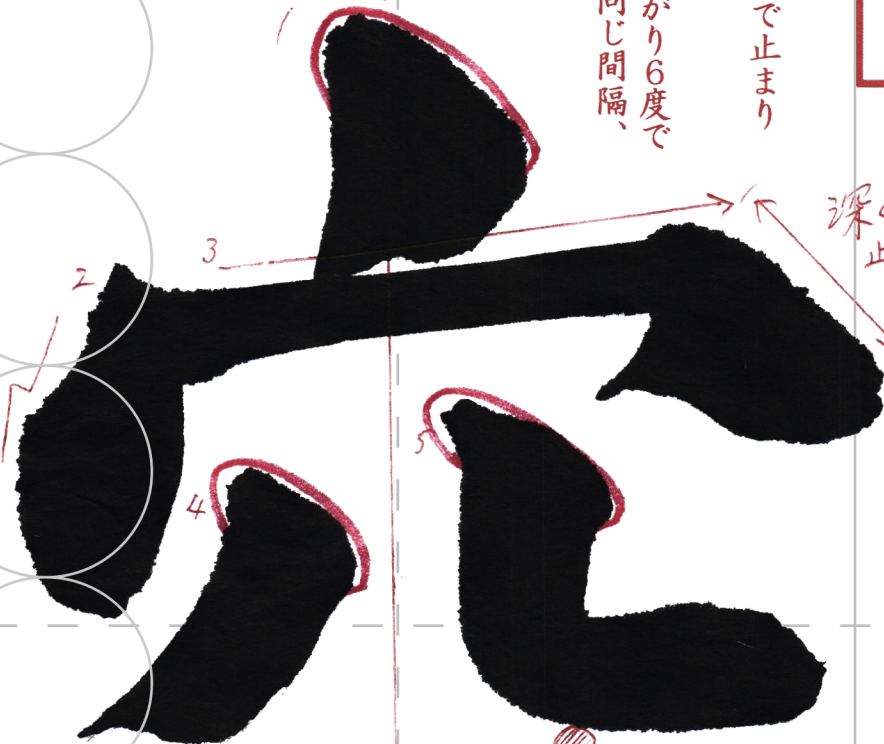

い

い

い

い

い

右上がり

くまのくように
カーブ

いちどふでまはなして
上から下へひく

比
比
比
ひ
ひ

書き出しは
すべて45度で止まり
筆を立てる
横画は右上がり6度で
同じ方向、同じ間隔、
同じ太さ

ヨコ...細い
タテ...太い

止めて
一気に上へ

中心↓

中心↓

深く
止める

以
以
以
以
以