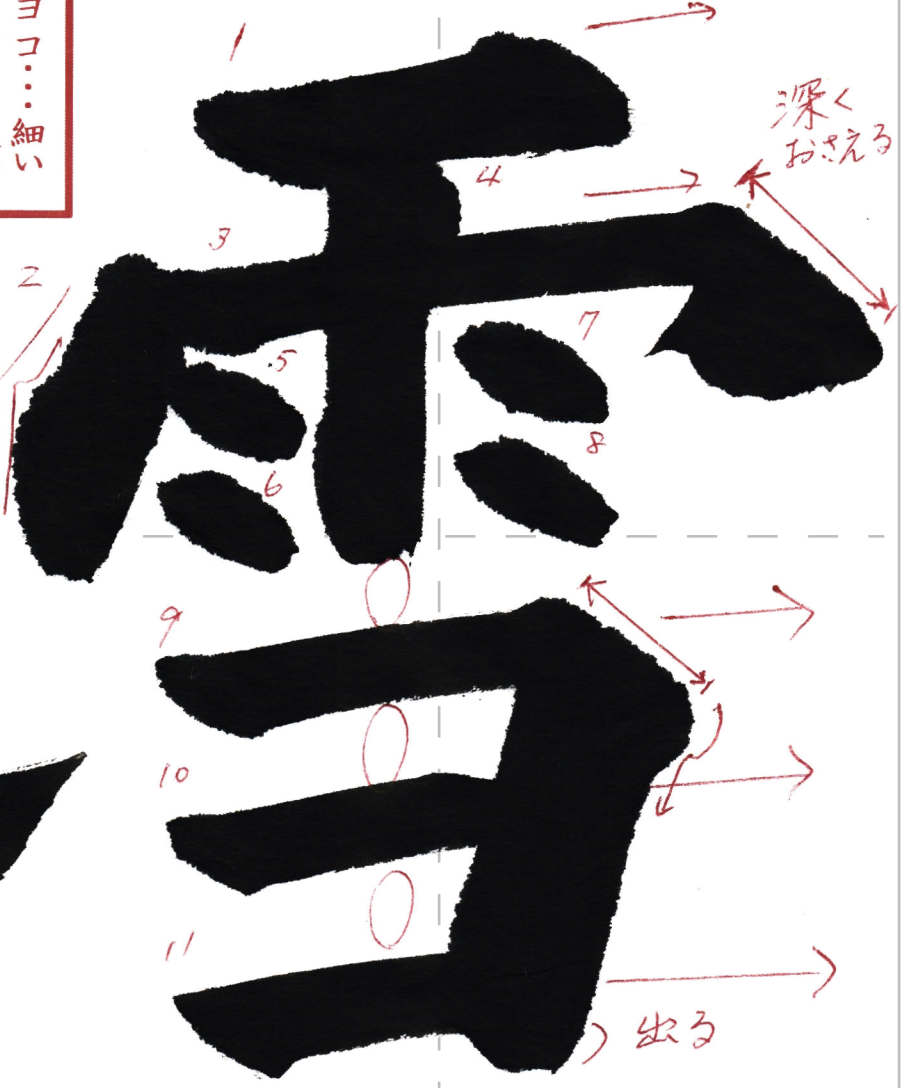

段級

ヨコ...細い
タテ...太い

礼
礼
礼
礼

書き出しは
すべて45度で止まり
筆を立てる
横画は右上がり6度で
同じ方向、同じ間隔、
同じ太さ