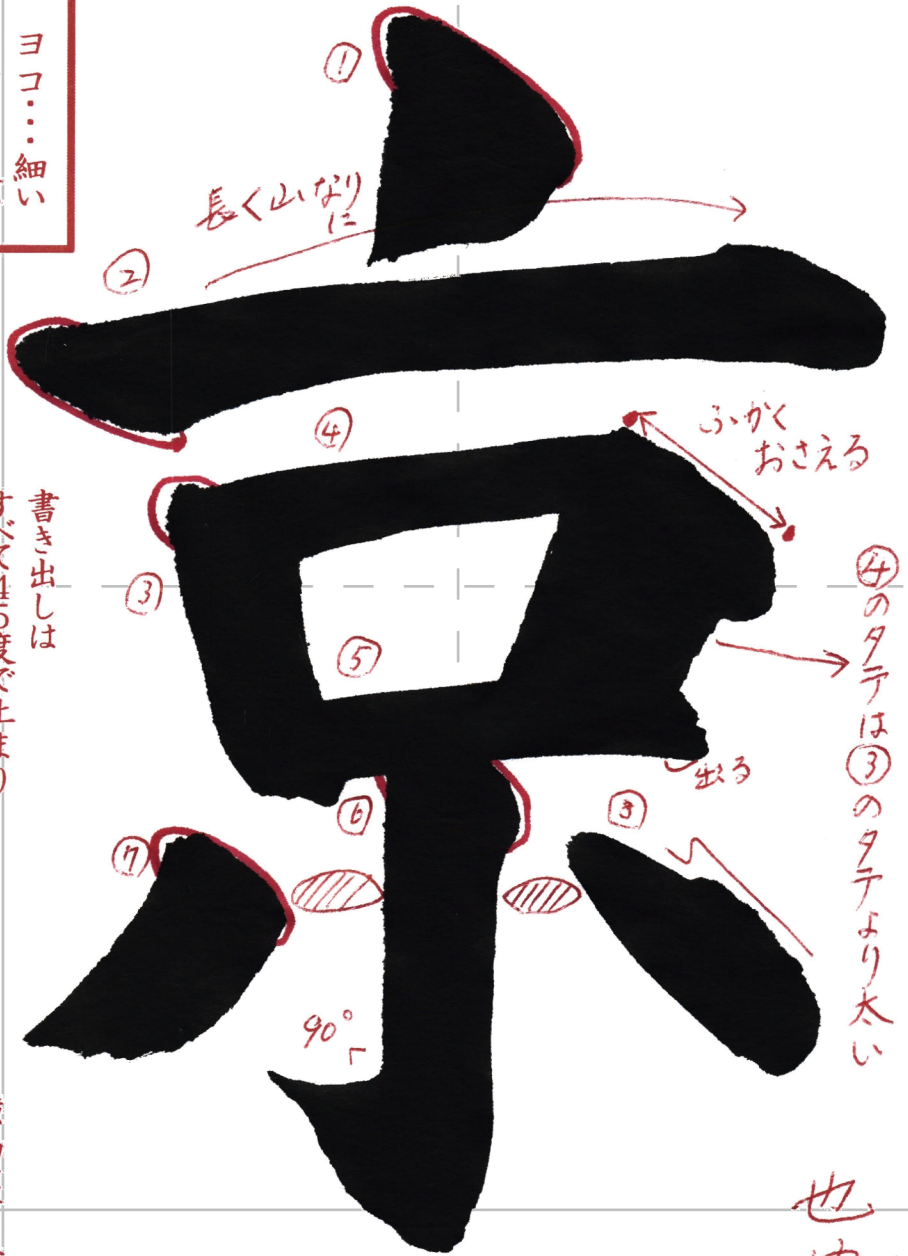

段級

ヨコ...細い
タテ...太い

書き出しは
すべて45度で止まり
筆を立てる

横画は右上がり6度で
同じ方向、同じ間隔、
同じ太さ

だんたん
太く止める

左左
七二七
七二七

也
也
也
也
也

まん中
でから
でない

①のはねはまん中ではねる

以
以
い
い
い
い