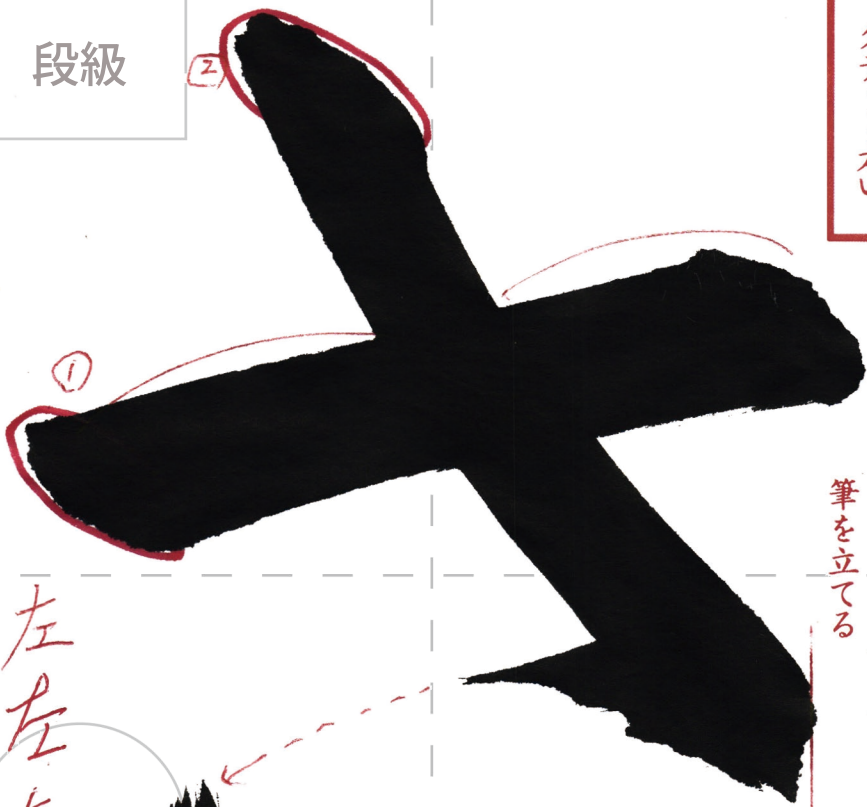

段級

ヨコ...細い
タテ...太い

書き出しは
すべて45度で止まり
筆を立てる

横画は右上がり6度で
同じ方向、同じ間隔、
同じ太さ

だんたん
太く止める

左左
七二七
七二七

也
也
也
也
也

まん中
でから
でない

①のはねはまん中ではねる

以
以
い
い
い
い