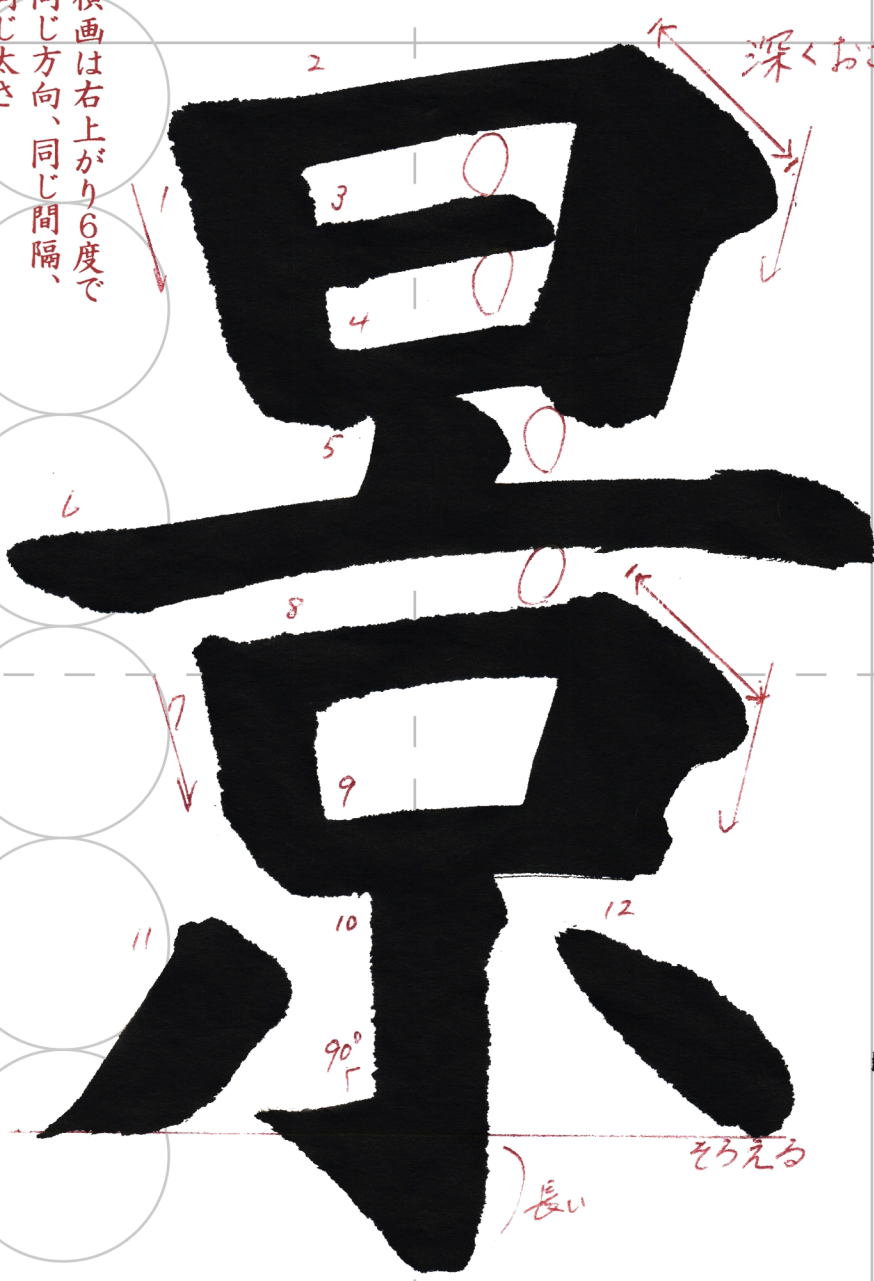

長い

横画は右上がり6度で  
同じ方向、同じ間隔、  
同じ太さ

ヨコ...細い  
タテ...太い

書き出しは  
すべて45度で止まり  
筆を立てる

長い