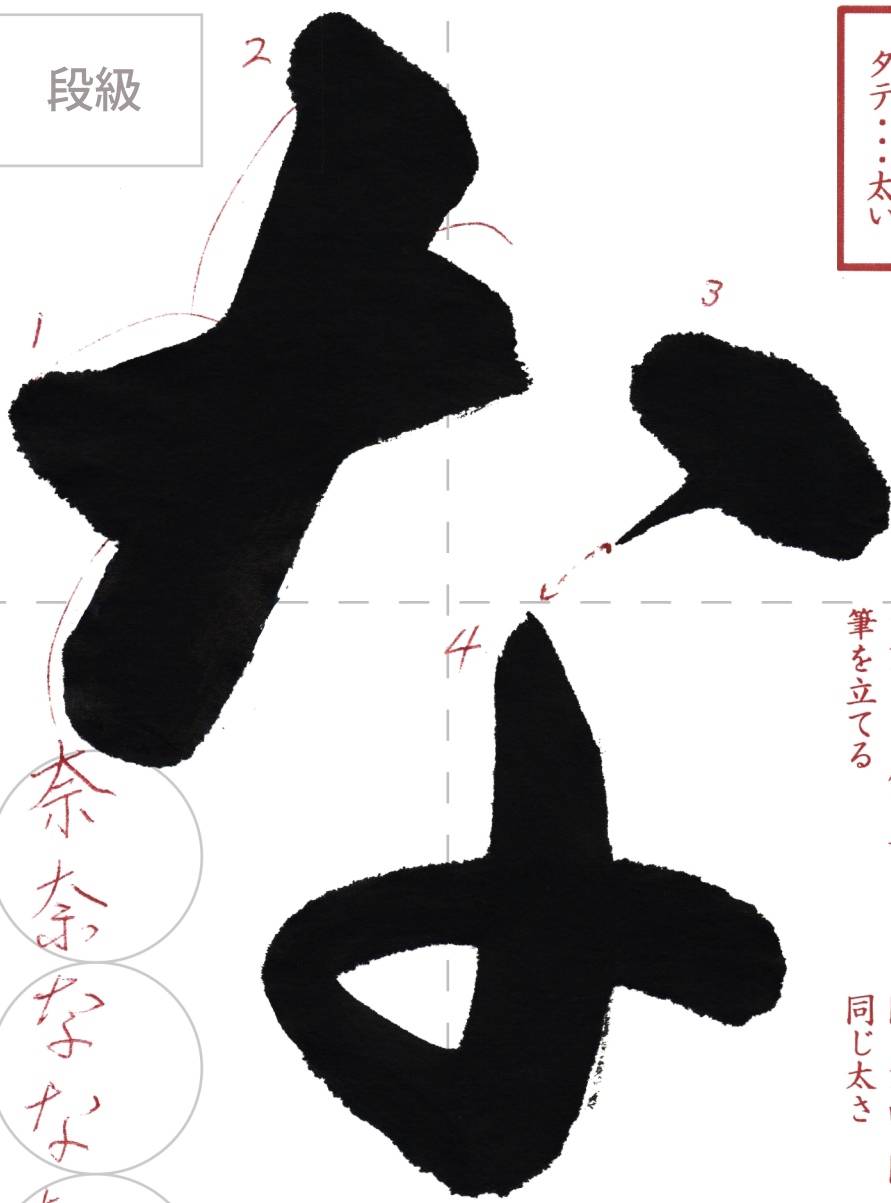

段級

ヨコ...細い  
タテ...太い

書き出しは  
すべて45度で止まり  
筆を立てる

横画は右上がり6度で  
同じ方向、同じ間隔、  
同じ太さ

5と6は同じ  
長さ

ナ  
ナ  
ナ  
ナ  
ナ  
ナ  
ナ  
ナ  
ナ  
ナ

止めて  
筆を立て  
右へはらう