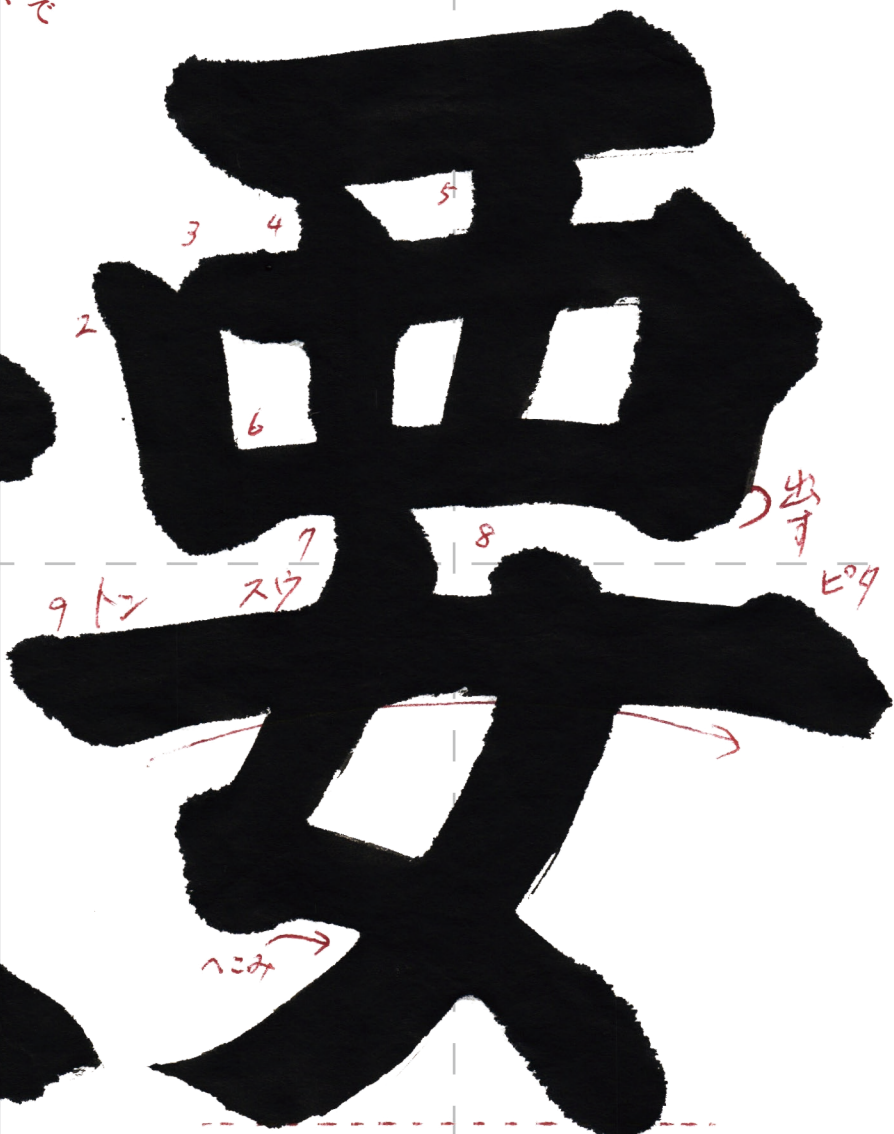

段級

ヨコ...細い  
タテ...太い

書き出しは  
すべて45度で止まり  
筆を立てる

横画は右上がり6度で  
同じ方向、同じ間隔、  
同じ太さ

5と6は同じ  
長さ

ナ  
ナ  
ナ  
ナ  
ナ  
ナ  
ナ  
ナ  
ナ  
ナ

止めて  
筆を立て  
右へはらう