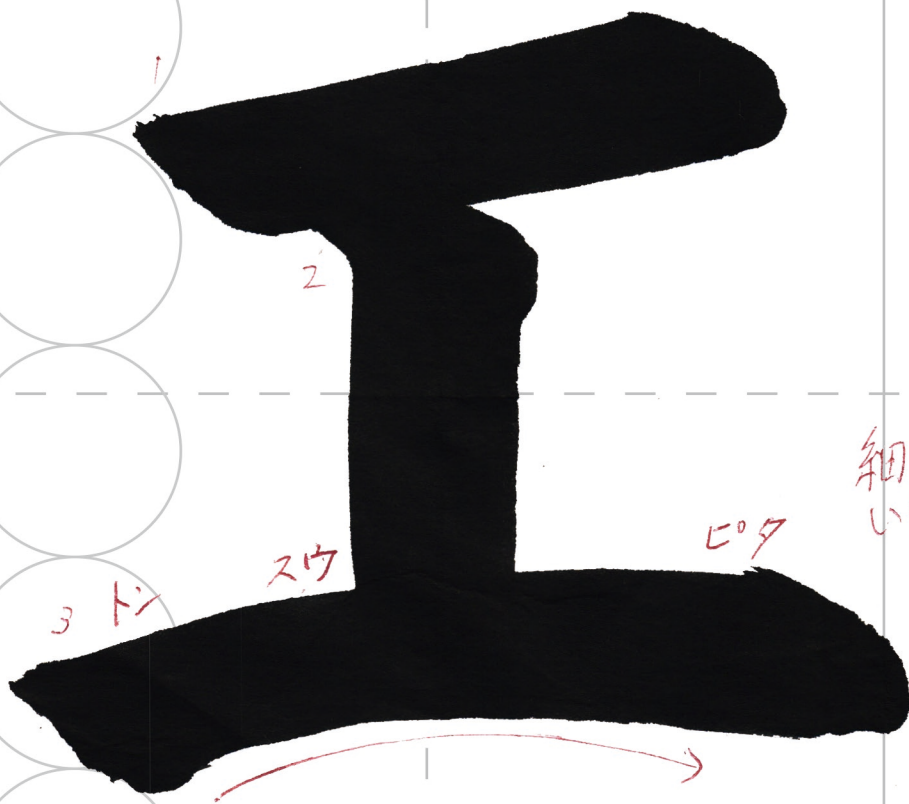

段級

書き出しは
すべて45度で止まり
筆を立てる

ヨコ...細い
タテ...太い

あ
安
安
あ
あ
あ

あ
女
女
あ
あ
あ

横画は右上がり6度で
同じ方向、同じ間隔、
同じ太さ

8のタテは
7のタテより太い

出る
細い

筆を止めて
軽く上へはね上げる

筆を
止めて
軽く上へ