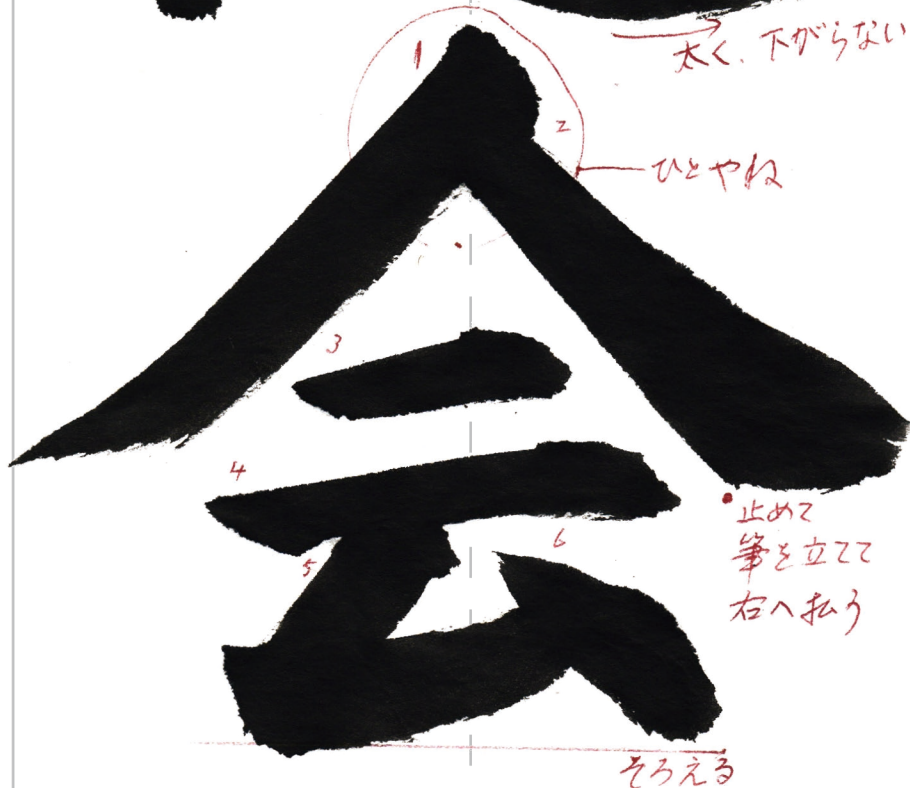

段級

書き出しは  
すべて45度で止まり  
筆を立てる

横画は右上がり6度で  
同じ方向、同じ間隔、  
同じ太さ

ヨコ...細い  
タテ...太い