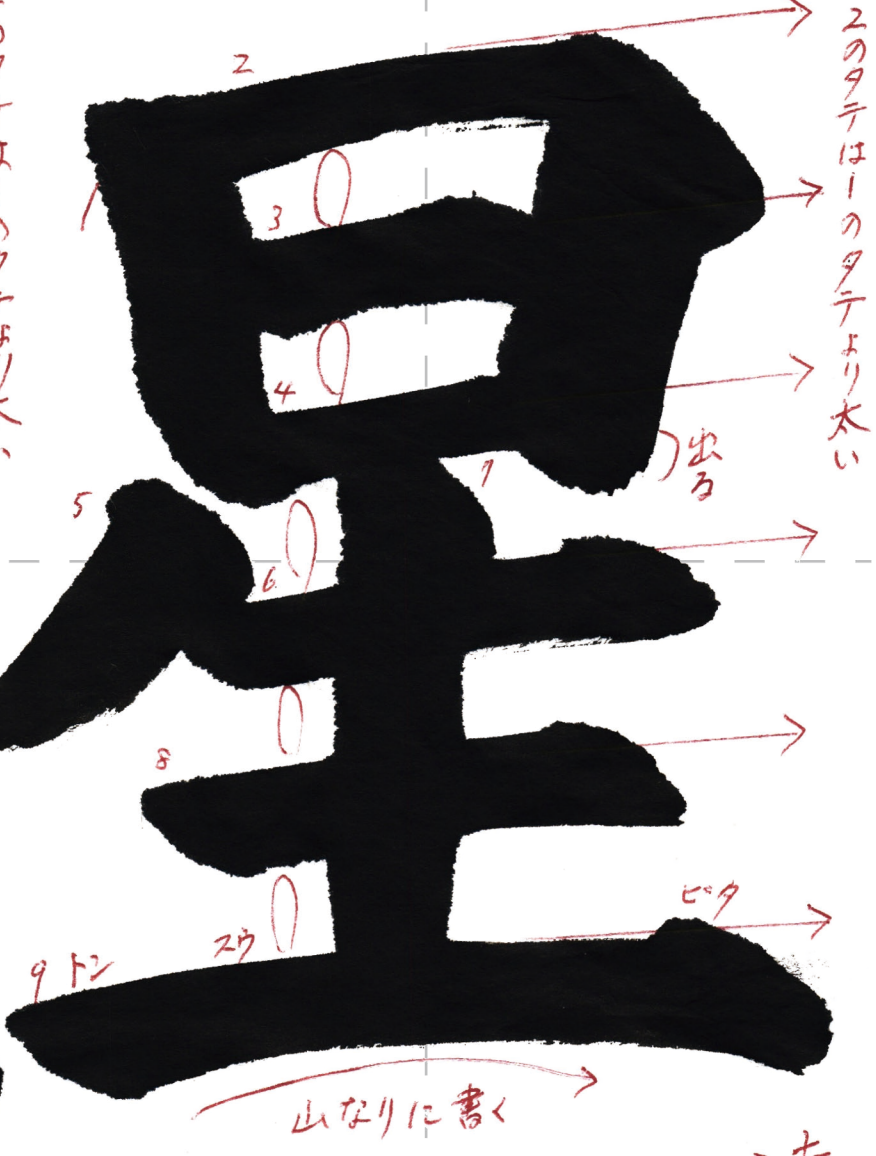

段級  
ヨコ...細い  
タテ...太い

書き出しは  
すべて45度で止まり  
筆を立てる

横画は右上がり6度で  
同じ方向、同じ間隔、  
同じ太さ

このタテは1のタテより太い

このタテは1のタテより太い

留  
留  
留  
る  
る  
る

たんだん太くは  
右上へはねる  
下からはい

遠  
き  
を  
を