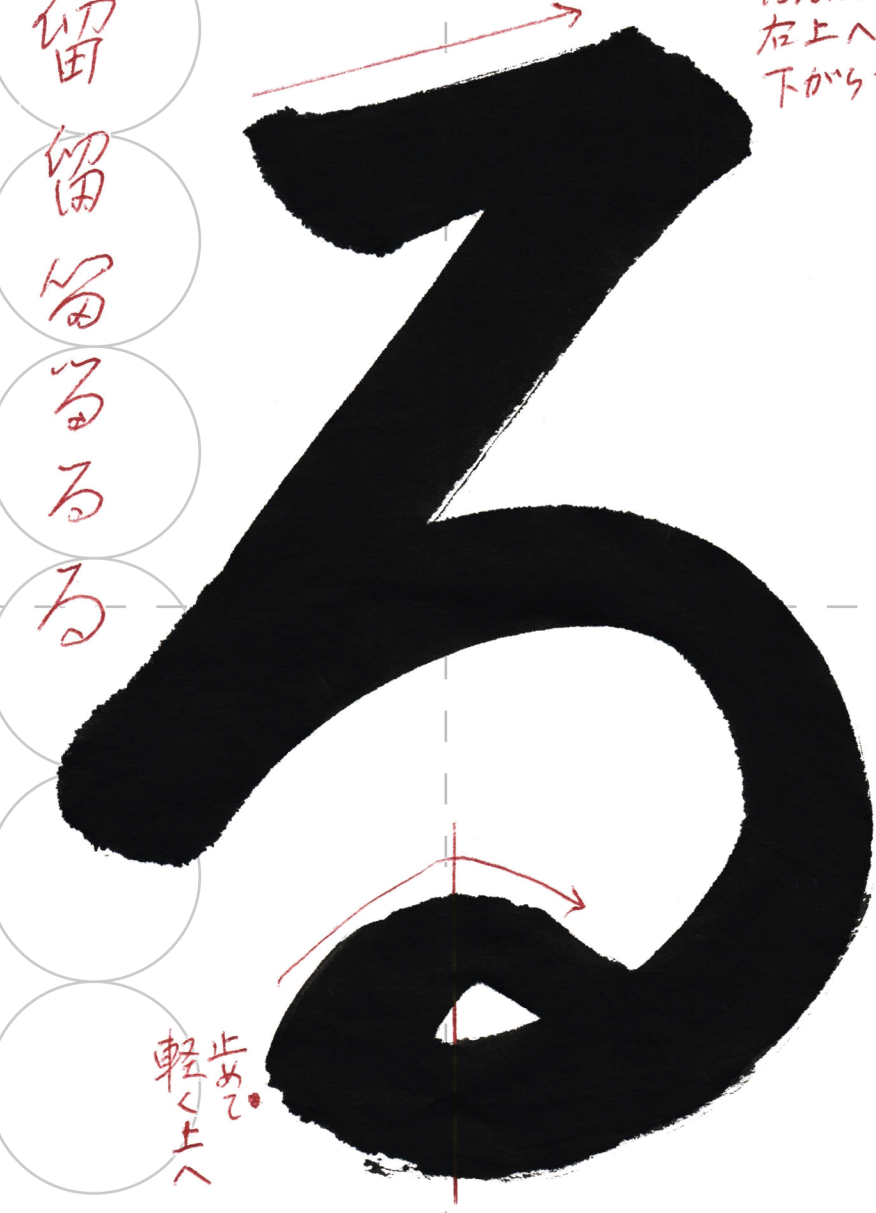

段級  
ヨコ...細い  
タテ...太い

書き出しは  
すべて45度で止まり  
筆を立てる

横画は右上がり6度で  
同じ方向、同じ間隔、  
同じ太さ

このタテは1のタテより太い

このタテは1のタテより太い

留  
留  
留  
る  
る  
る

たんだん太くは  
右上へはねる  
下からはい

遠  
き  
を  
を