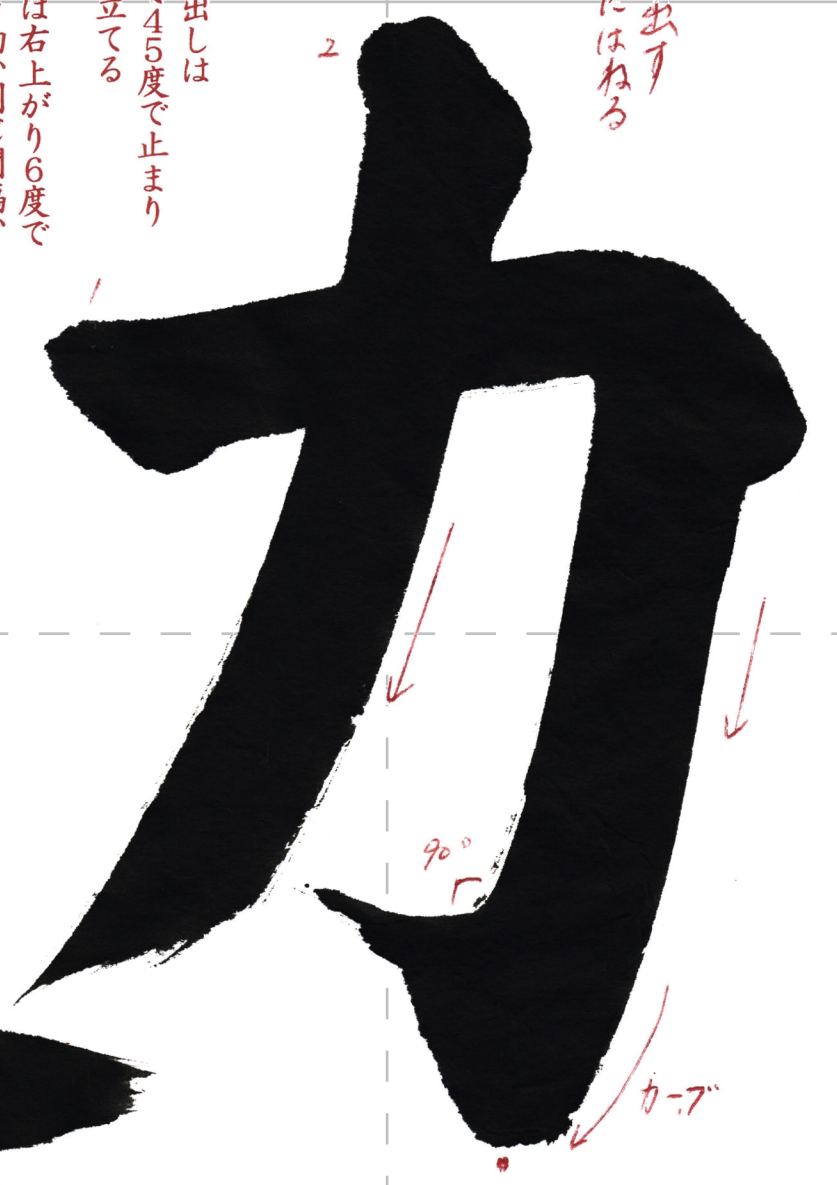

ヨコ...細い
タテ...太い

書き出しは
すべて45度で止まり
筆を立てる
横画は右上がり6度で
同じ方向、同じ間隔、
同じ太さ