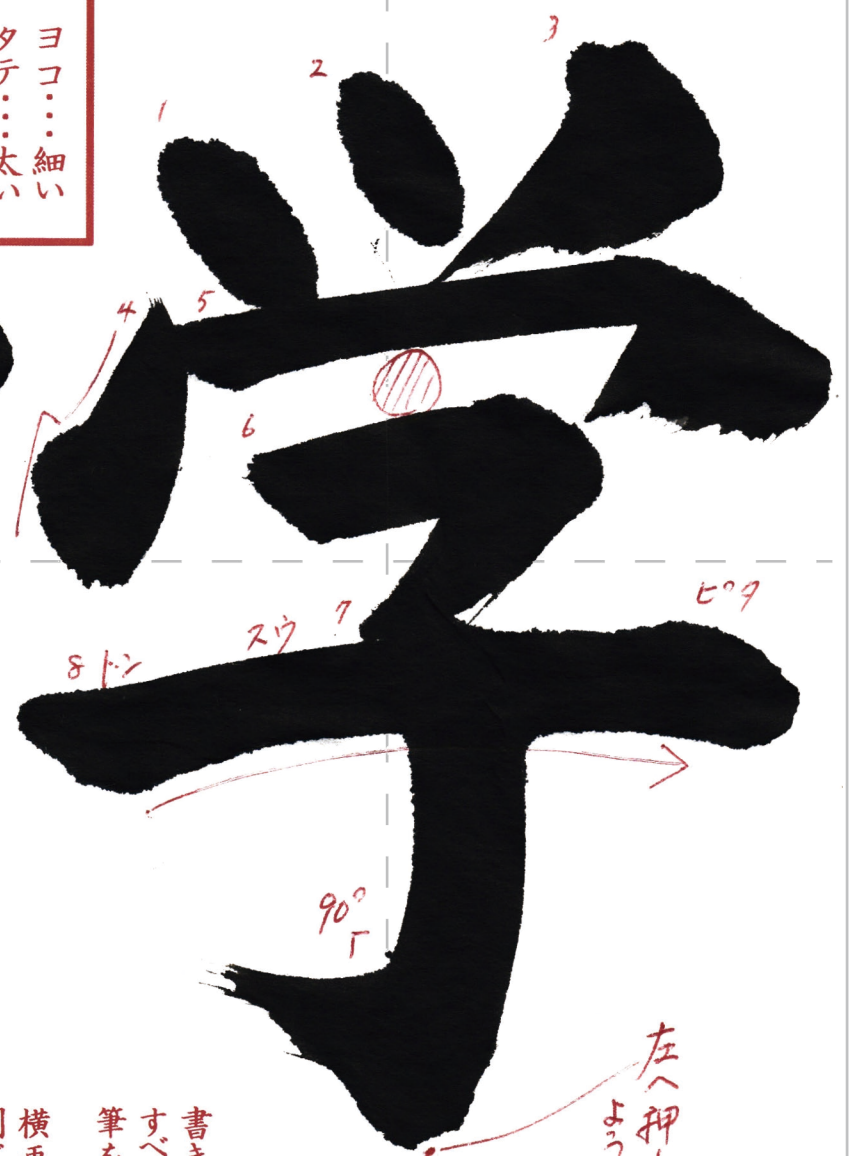

ヨコ...細い
タテ...太い

書き出しは
すべて45度で止まり
筆を立てる
横画は右上がり6度で
同じ方向、同じ間隔、
同じ太さ